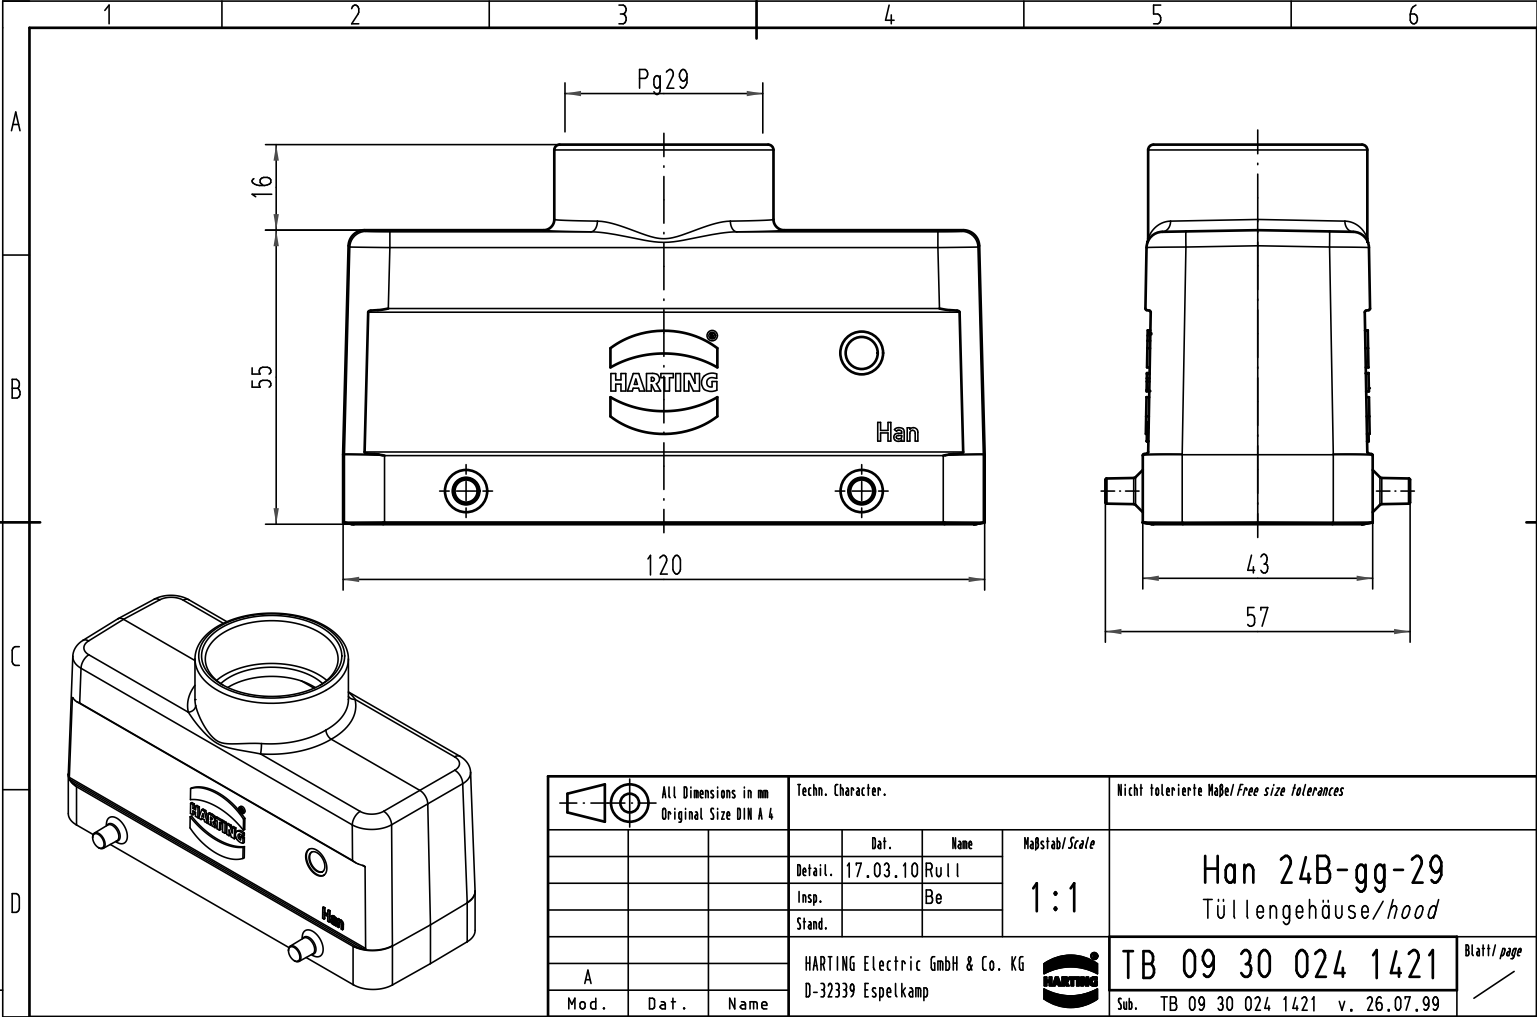

Alle Rechte vorbehalten/ All rights reserved

All Dimensions in mm Original Size DIN A 4			Techn. Character.			Nicht tolerierte Maß/Free size tolerances			
			Dat. 17.03.10	Name Rull	Maßstab/Scale 1:1	Han 24B-gg-29 Tüllengehäuse/hood			
			Insp. Be						
			Stand.						
A			HARTING Electric GmbH & Co. KG D-32339 Espelkamp			TB 09 30 024 1421			Blatt/ page
Mod.	Dat.	Name				Sub. TB 09 30 024 1421 v. 26.07.99			