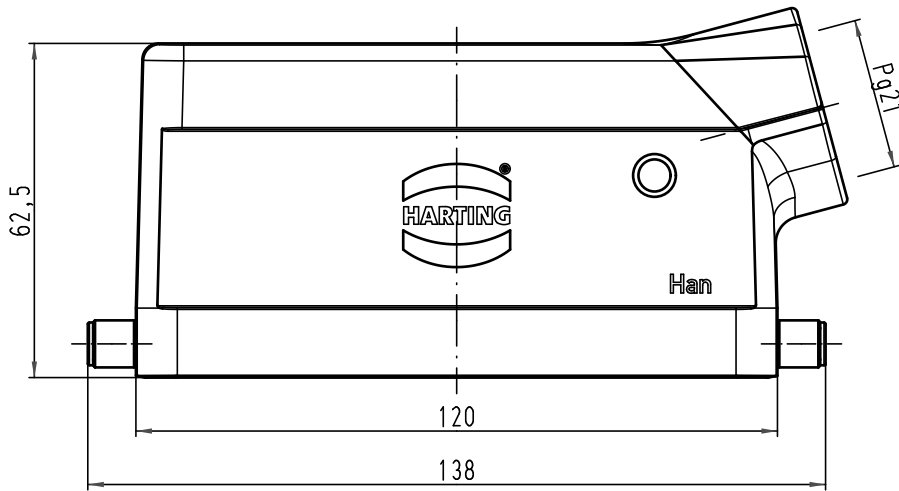

Alle Rechte vorbehalten/ All rights reserved

 All Dimensions in mm Original Size DIN A 4			Techn. Character.			Nicht tolerierte Maß/Free size tolerances			
						Han 24B-gs-R-21 Tüllengehäuse hood			
			Detail.	01.04.11	Spr				Maßstab/Scale 1:1
			Insp.		Be				
			Stand.						
A			HARTING Electric GmbH & Co. KG			TB 09 30 024 1540			
Mod.	Dat.	Name	D-32339 Espelkamp						
						Sub. TB 09 30 024 1540 v. 16.08.99			
								Blatt/ page	