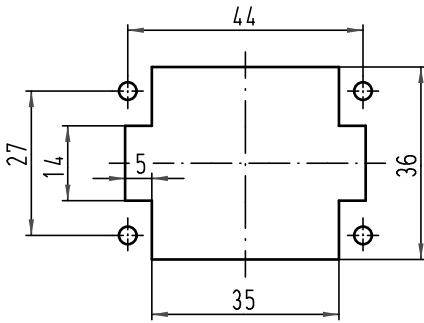

Montageausschnitt /
panel cut out

 All Dimensions in mm Original Size DIN A 4			Techn. Character.			Nicht tolerierte Maß/Free size tolerances			
Mod.	Dat.	Name	Detail.	Dat.	Name	Maßstab/Scale 1:1	Han 10EE-M-c Stifteinsatz / male insert		
414268	26.11.08	ML	Insp.	08.08.02	DY			TB 09 32 010 3001 Sub. TB 09 32 010 3001 v. 18.06.99	Blatt/ page
410526	18.07.03	Ho	Stand.		KR				
410166									
			HARTING Electric GmbH & Co. KG D-32339 Espelkamp 