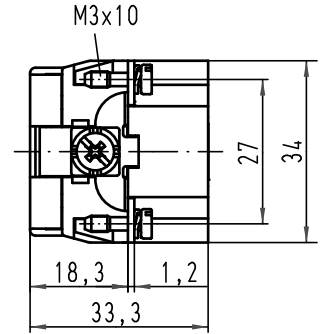

Montageausschnitt /
panel cut out

 All Dimensions in mm Original Size DIN A 4			Techn. Character.			Nicht tolerierte Maß/Free size tolerances			
Mod.	Dat.	Name	Detail.	Dat.	Name	Maßstab/Scale 1:1	Han 10EE-M-c Stifteinsatz / male insert		
414268	26.11.08	ML	Insp.	08.08.02	DY			TB 09 32 010 3001 Sub. TB 09 32 010 3001 v. 18.06.99	Blatt/ page
410526	18.07.03	Ho	Stand.		KR				
410166									
			HARTING Electric GmbH & Co. KG D-32339 Espelkamp 