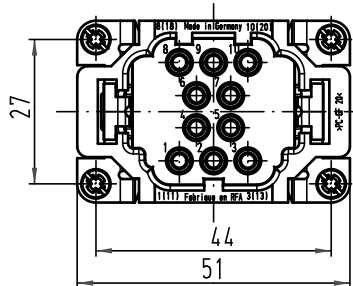

Montageausschnitt /
panel cut out

 All Dimensions in mm Original Size DIN A 4			Techn. Character.			Nicht tolerierte Maß/Free size tolerances			
Mod.	Dat.	Name	Detail.	Dat.	Name	Maßstab/Scale 1:1	Han 10EE-M-c Stifteinsatz / male insert		
414268	26.11.08	ML	Insp.	08.08.02	DY			TB 09 32 010 3001 Sub. TB 09 32 010 3001 v. 18.06.99	Blatt/ page
410526	18.07.03	Ho	Stand.		KR				
410166									
			HARTING Electric GmbH & Co. KG D-32339 Espelkamp 