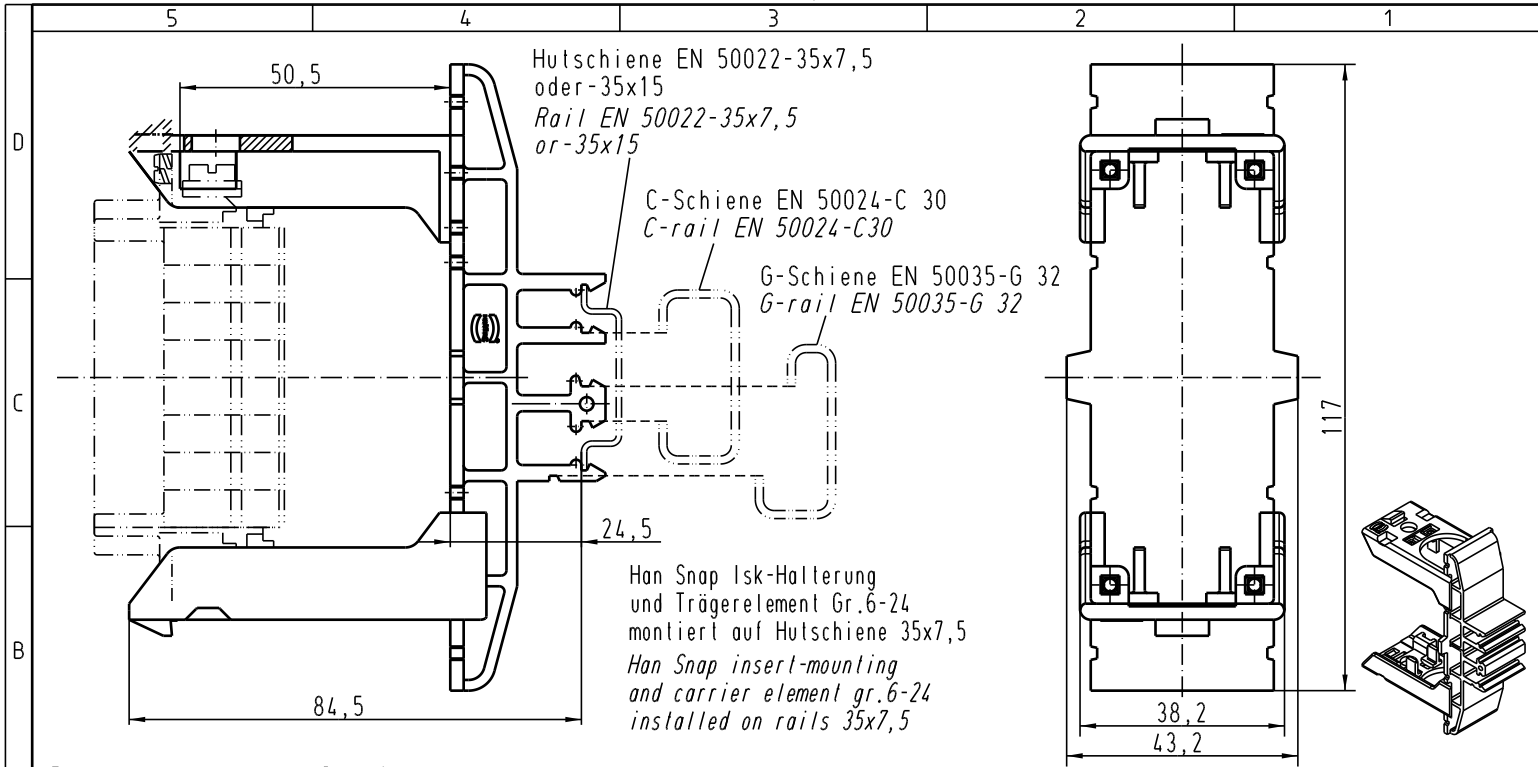

Alle Rechte vorbehalten/ All rights reserved

Für alle Kontakteinsätze der Baugröße  
Han B verwendbar (z.B.: Han E, ES, ESS, EE, D, DD,  
HvE, HvES, Com, Modular, HsB)  
usable for all insert of the series Han B  
(e.g.: Han E, ES, ESS, EE, D, DD, HvE, HvES, Com, Modular, HsB)

All Dimensions in mm Original Size DIN A 4			Techn. Character.			Nicht tolerierte Masse free size tolerances	
			Dat.	Name	Masstab/Scale	Han Snap Isk-Halterung mit Trägerelement Han Snap insert-mounting with carrier element	
			Detail.	12.07.00 ROH.	1:1		
			Insp.	KR			
			Stand.				
411765	19.08.05	Grie	HARTING Electric GmbH & Co. KG			TB 09 33 000 9989	
28183			D-32339 Espelkamp			Sub.	
Mod.	Dat.	Name	HARTING			Blatt/ page	