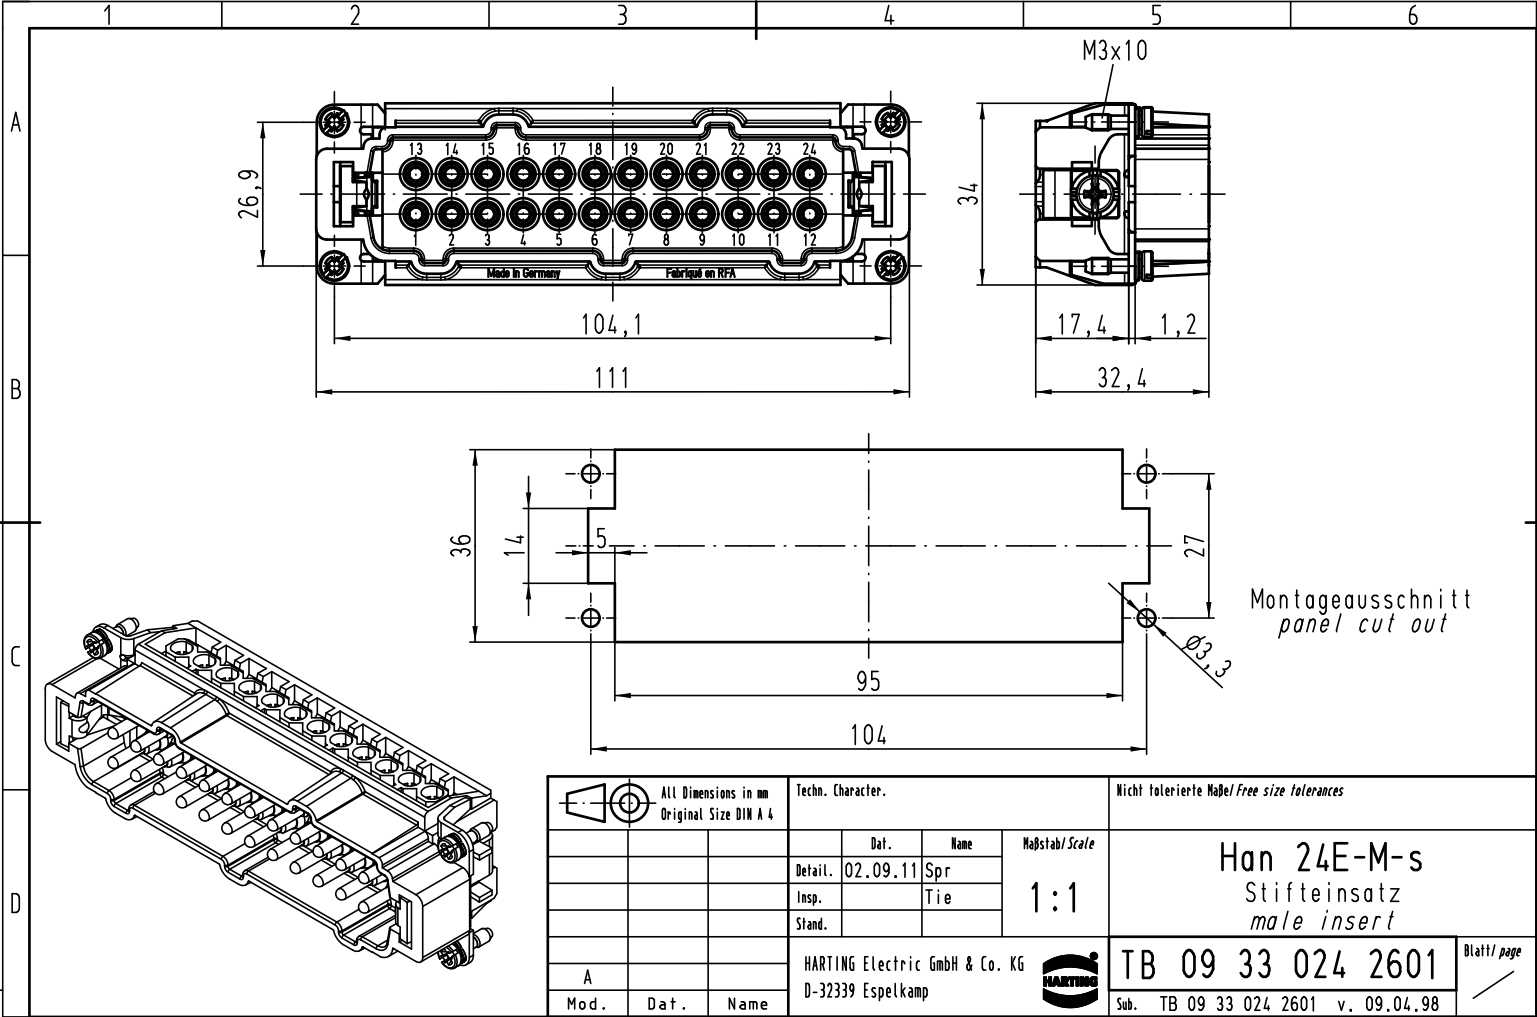

Alle Rechte vorbehalten/ All rights reserved

All Dimensions in mm Original Size DIN A 4			Techn. Character.			Nicht tolerierte Maßel/Free size tolerances		
			Dat. 02.09.11	Name Spr	Maßstab/Scale 1:1	Han 24E-M-s Stifteinsatz male insert		
			Insp.	Tie				
			Stand.					
A			HARTING Electric GmbH & Co. KG D-32339 Espelkamp			TB 09 33 024 2601		
Mod.	Dat.	Name				Blatt/ page Sub. TB 09 33 024 2601 v. 09.04.98		