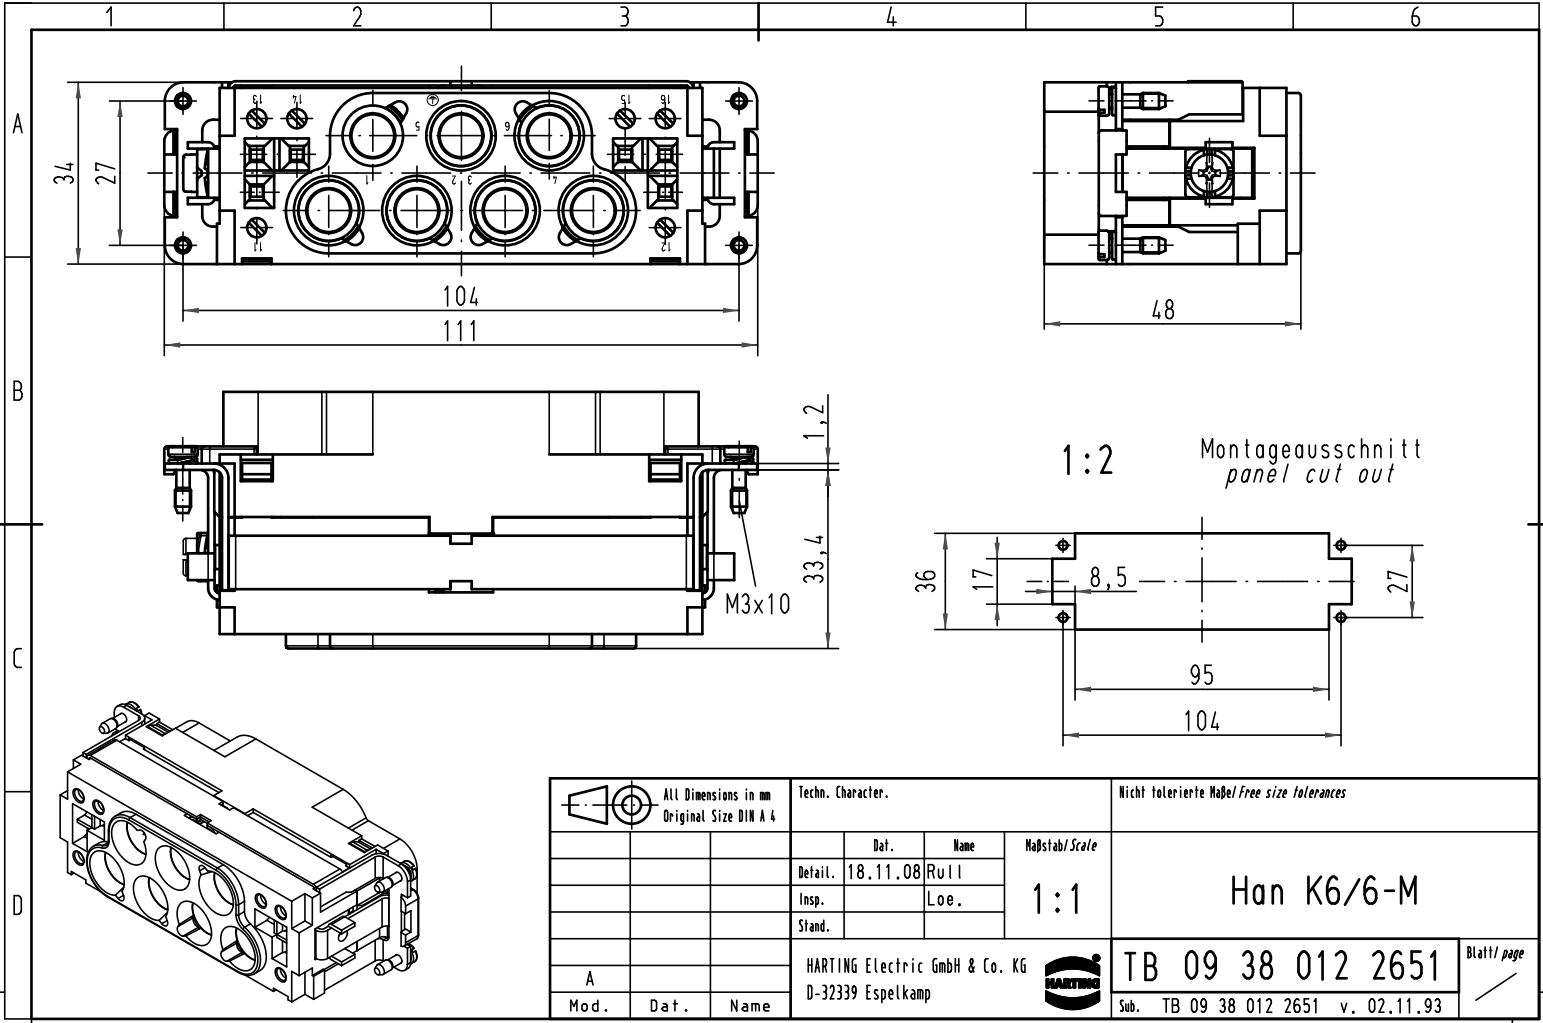

Alle Rechte vorbehalten/ All rights reserved

All Dimensions in mm Original Size DIN A 4			Techn. Character.			Nicht tolerierte Maß/Free size tolerances	
			Detail.	18.11.08	Rull	1:1	Han K6/6-M
			Insp.		Loe.		
			Stand.				
A			HARTING Electric GmbH & Co. KG				TB 09 38 012 2651 Sub. TB 09 38 012 2651 v. 02.11.93
Mod.	Dat.	Name	D-32339 Espelkamp				