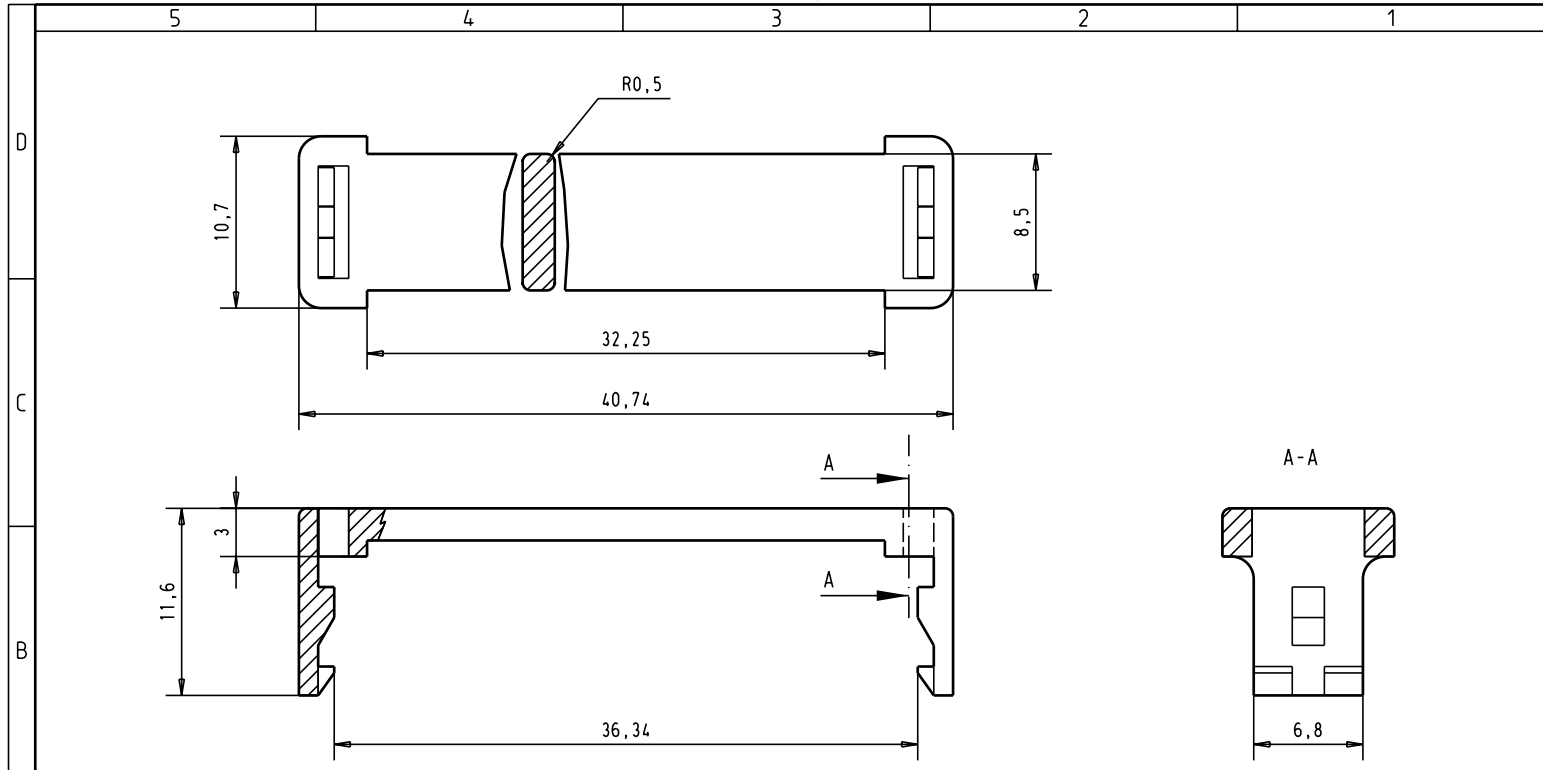

Alle Rechte vorbehalten/ All rights reserved

				Del.	Name	 All Dim. in mm Orig. Size DIN A 4	D-Sub strain relief 25 poles	Maßstab/ Scale 3:1
			Detail.	31-MAY-02	CV			
			Insp.					
			Stand.					
	31050	31-MAY-02	CV	HARTING ELEKTRONIK F-95972 Paris			TB 09 66 308 0001	Blatt/ Page 1 /
	Mod.	Del.	Name					