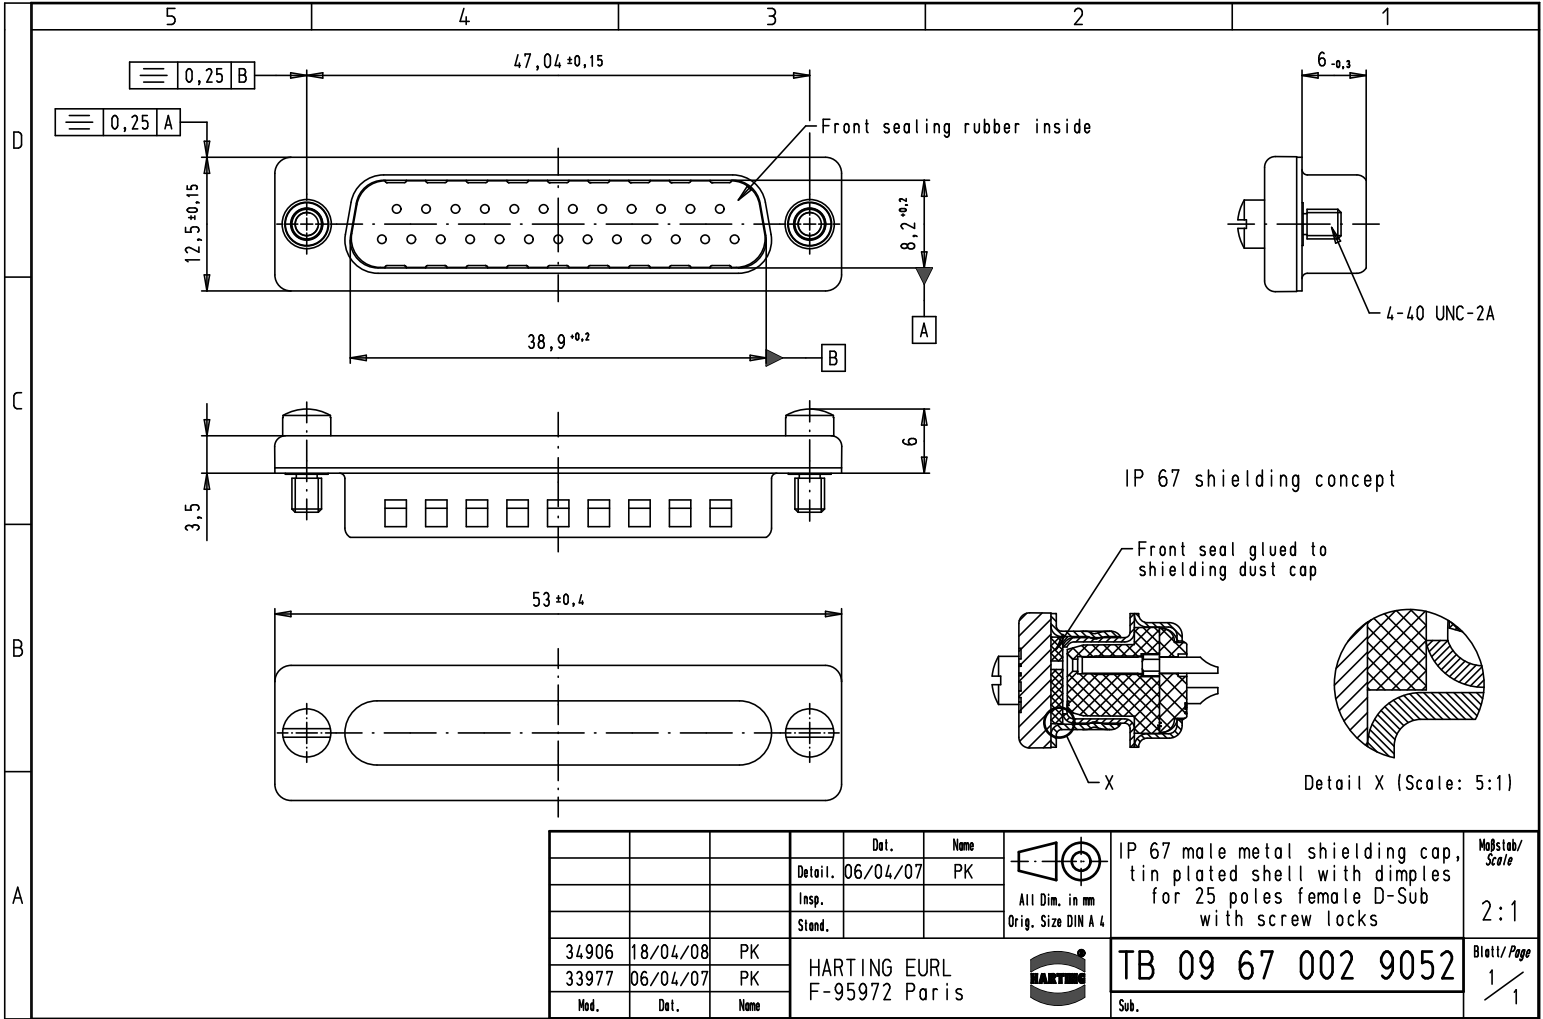

			Det.	Name	 <p>All Dim. in mm Orig. Size DIN A 4</p>	<p>IP 67 male metal shielding cap, tin plated shell with dimples for 25 poles female D-Sub with screw locks</p>	Mößstab/ Scale	
			Detail.	06/04/07			PK	2:1
			Insp.					
			Stand.					
34906	18/04/08	PK	HARTING EURL				<p>TB 09 67 002 9052</p>	Blatt/ Page 1 / 1
33977	06/04/07	PK	F-95972 Paris					
Mod.	Det.	Name						