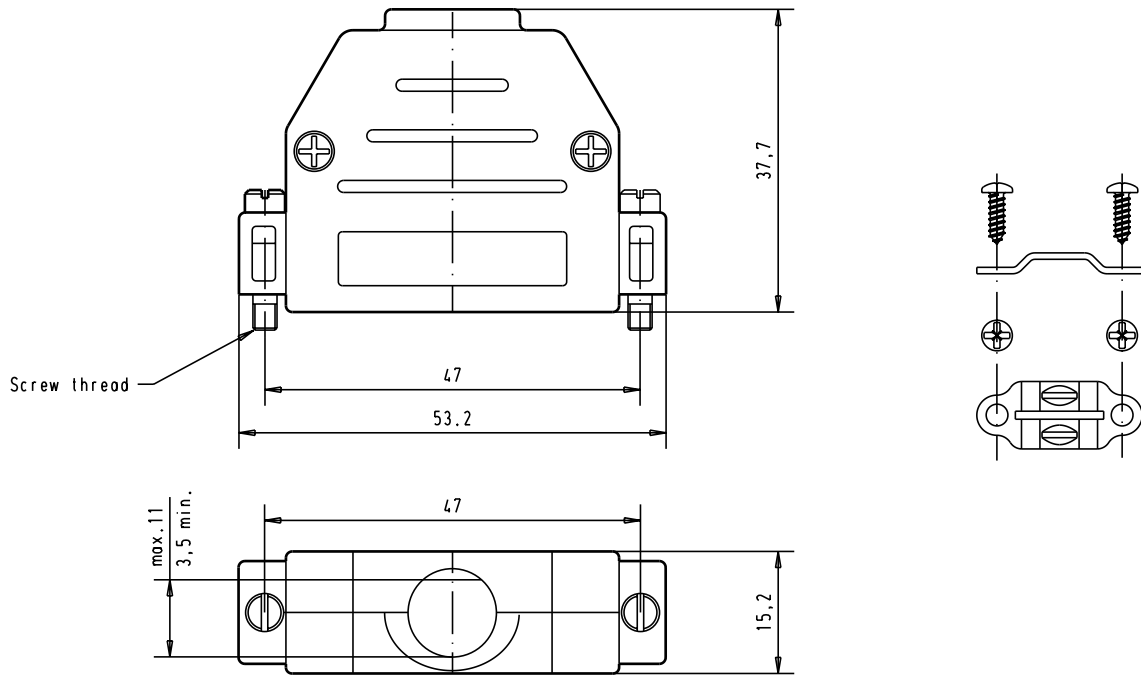

Alle Rechte vorbehalten/ All rights reserved

					Det.	Name	 All Dim. in mm Orig. Size DIN A 4	D-Sub, thermoplastic metallized hood, 25 poles with short locking screws.	Maßstab/ Scale 1.5:1	
					Detail.	4-SEP-02				CV
					Insp.					
					Stand.					
09 67 025 0423		M3				HARTING EURL F-95972 Paris		TB 0967 025 04x3		
09 67 025 0443		4-40 UNC		31085	4-SEP-02					CV
Part number	Screw thread			Mod.	Det.	Name	Sub.			