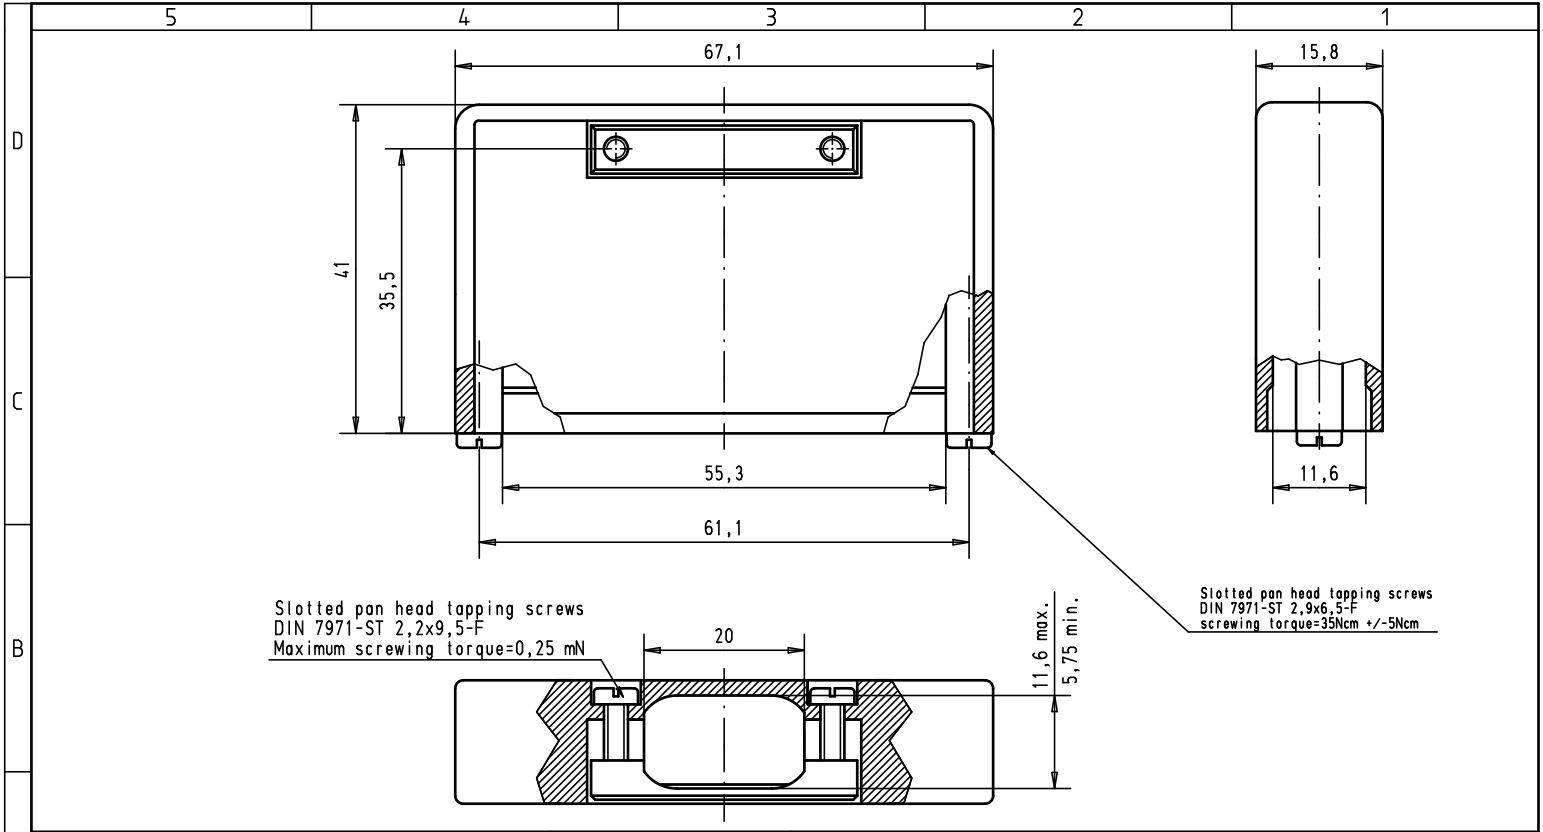

Alle Rechte vorbehalten/ All rights reserved

					Det.	Name	 All Dim. in mm Orig. Size DIN A 4	D-Sub, Hood 50 poles, for spring or slide locking, top cable entry	Maßstab/ Scale 1.5:1
					Detail.	CV			
					Insp.	JMDV			
					Stand.				
09 67 050 0413	Thermoplastic metallized	EC03223	25-MAY-11	SD	HARTING EURL F-95972 Paris			TB 0967050041x	Blatt/ Page 1 /
09 67 050 0411	Thermoplastic grey RAL 7032	29760	28-MAR-02	CV					
Part number	Material	Mod.	Del.	Name	Sub.				