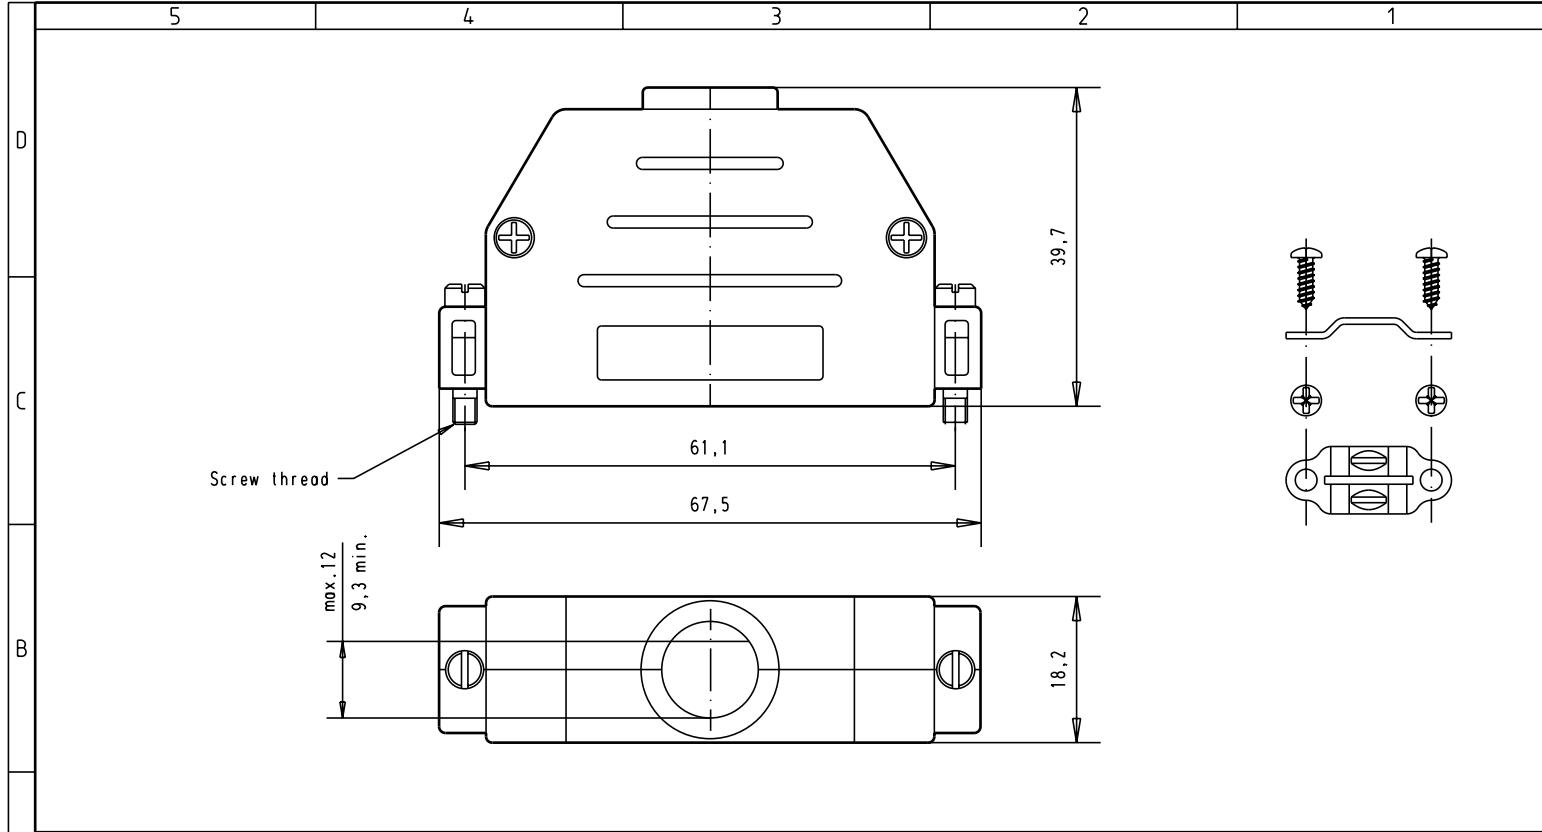

Alle Rechte vorbehalten/ All rights reserved

					Det.	Name	 All Dim. in mm Orig. Size DIN A 4	D-Sub, thermoplastic metallized hood, 50 poles with short locking screws.	Maßstab/ Scale 1.5:1	
					Detail.	4-SEP-02				CV
					Insp.					
					Stand.					
09 67 050 0423	M3				HARTING EURL			TB 0967 050 04x3	Blatt/ Page 1/	
09 67 050 0443	4-40 UNC	31085	4-SEP-02	CV	F-95972 Paris					
Part number	Screw thread	Mod.	Det.	Name						