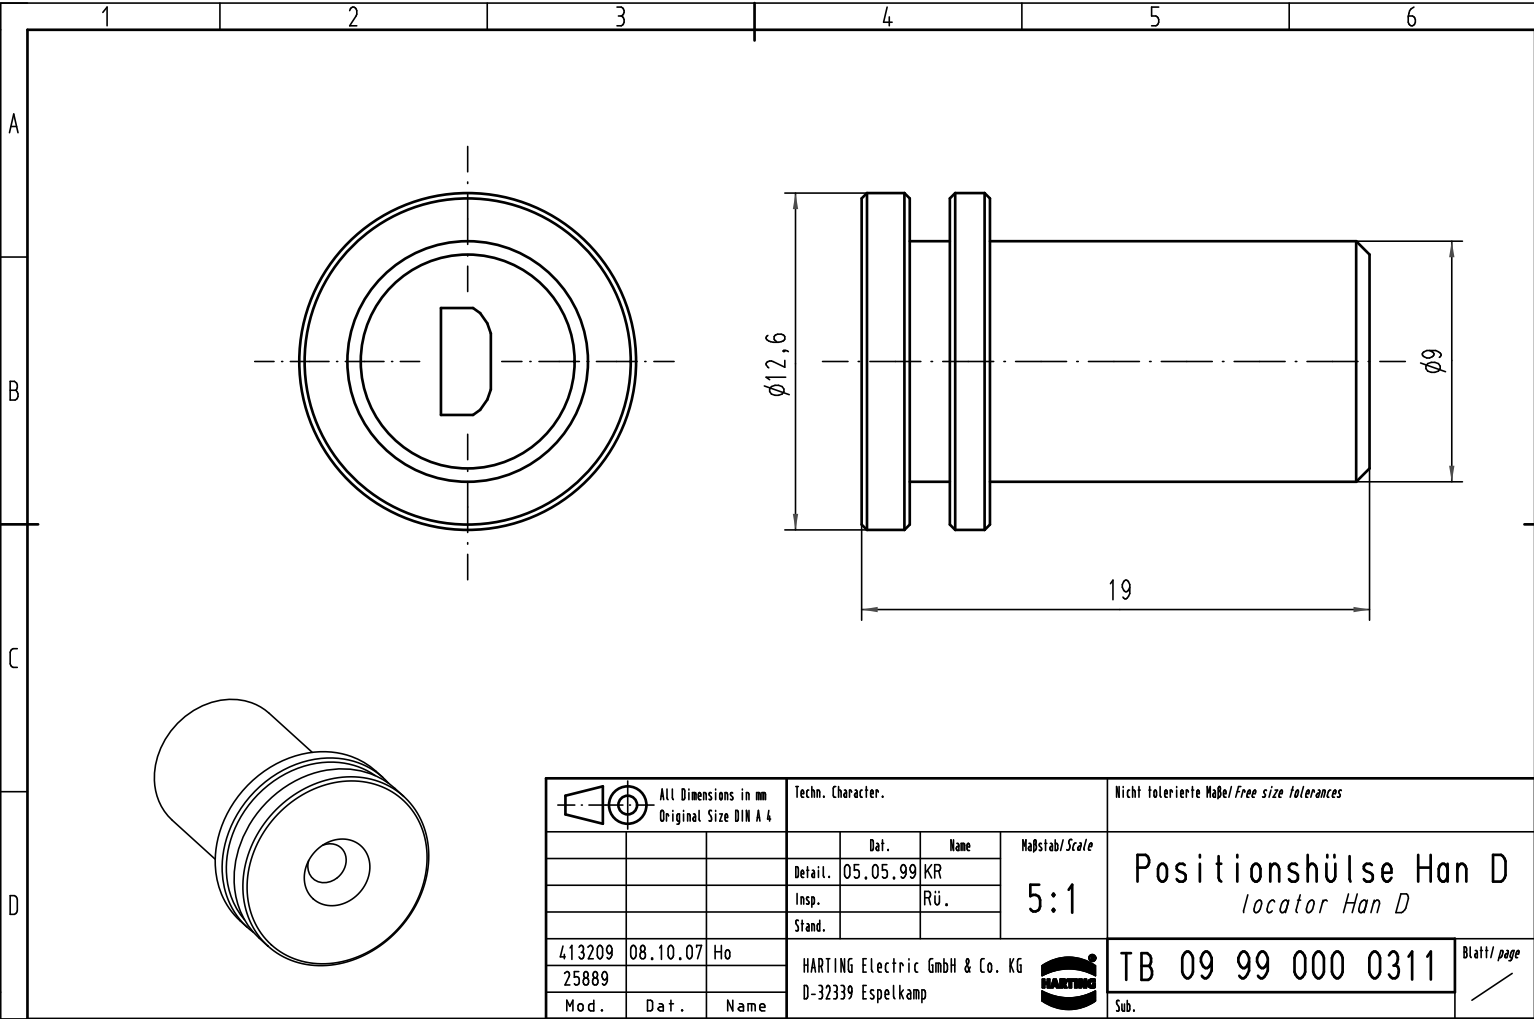

sales@integrated-circuit.com

			Techn. Character.			Nicht tolerierte Maß/Free size tolerances			
						Maßstab/Scale 5:1	Positionshülse Han D <i>locator Han D</i>		
			Detail.	05.05.99	KR				
			Insp.		Rü.				
			Stand.						
413209	08.10.07	Ho	HARTING Electric GmbH & Co. KG D-32339 Espelkamp				TB 09 99 000 0311		Blatt/ page
25889			Mod.	Dat.	Name		Sub.		