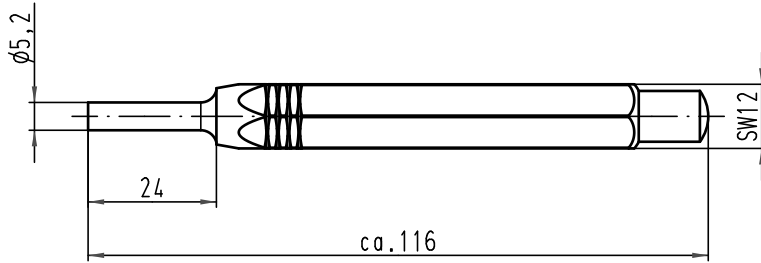

Alle Rechte vorbehalten/ All rights reserved

 All Dimensions in mm Original Size DIN A 4			Techn. Character.			Nicht tolerierte Maß/Free size tolerances		
			Dat. 02.04.09	Name Bor	Maßstab/Scale 1:1	Demontagewerkzeug für Han Multikontakt-Modul <i>removal tool/for Han Multicontact-Module</i>		
			Insp.	Be				
			Stand.					
A			HARTING Electric GmbH & Co. KG D-32339 Espelkamp			TB 09 99 000 0328		Blatt/ page
Mod.	Dat.	Name				Sub. TB 09 99 000 0328 v. 10.02.05		