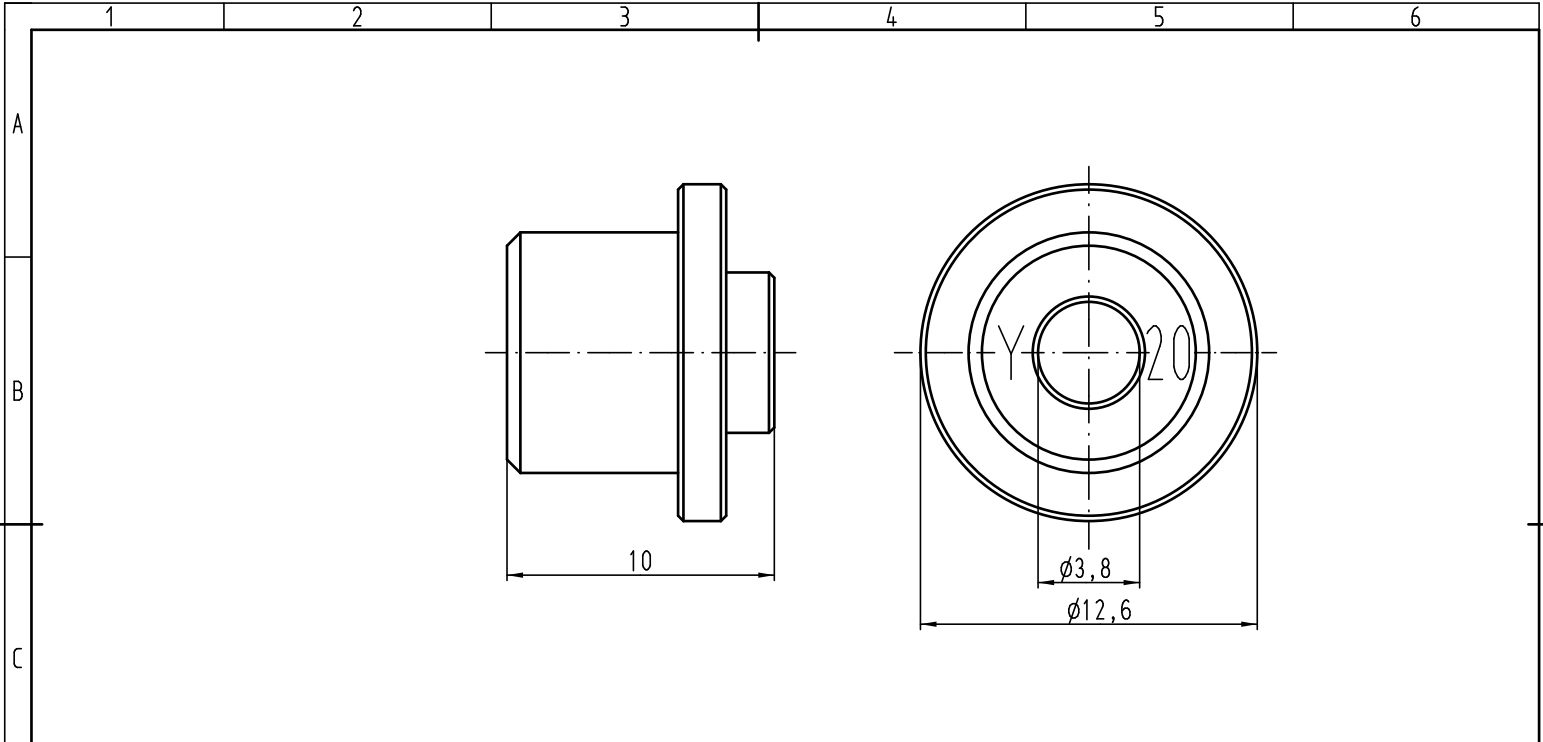

Alle Rechte vorbehalten/ All rights reserved

 All Dimensions in mm Original Size DIN A 4			Techn. Character.			Nicht tolerierte Maße/ Free size tolerances	
			Dat. 26.10.11	Name Ho	Maßstab/Scale 5:1	<b>Positionshülse/locator</b> 20A Kontakte/20A contacts	
			Insp.	drie			
			Stand.				
A			HARTING Electric GmbH & Co. KG D-32339 Espelkamp			<b>TB 09 99 000 0342</b>	
Mod.	Dat.	Name				Blatt/ page Sub.	