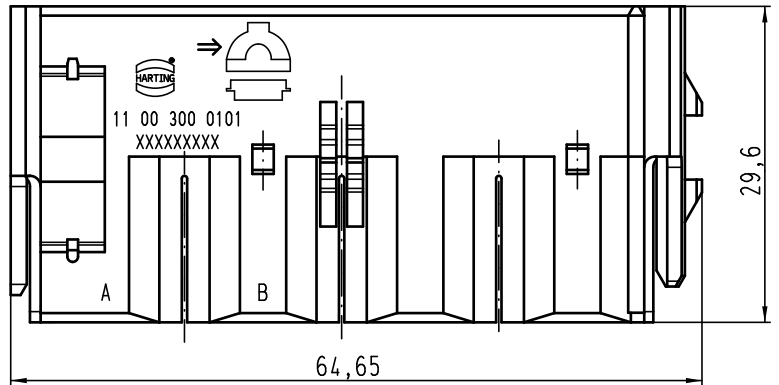

 All Dimensions in mm Original Size DIN A 4			Techn. Character.			Nicht tolerierte Maße! Free size tolerances																	
			<table border="1"> <tr> <td>Techn. Character.</td> <td></td> <td></td> </tr> <tr> <td>Detail.</td> <td>07.03.11</td> <td>Ho</td> </tr> <tr> <td>Insp.</td> <td></td> <td>drie</td> </tr> <tr> <td>Stand.</td> <td></td> <td></td> </tr> </table>	Techn. Character.			Detail.	07.03.11	Ho	Insp.		drie	Stand.			<table border="1"> <tr> <td>Maßstab/Scale</td> <td></td> </tr> <tr> <td></td> <td>2:1</td> </tr> </table>	Maßstab/Scale			2:1	<p>Han-Yellock 60 - Adapterrahmen/adaptor frame für Han Mod Module Trägergehäuse for Han-Mod module carrier hood</p>		
Techn. Character.																							
Detail.	07.03.11	Ho																					
Insp.		drie																					
Stand.																							
Maßstab/Scale																							
	2:1																						
A			HARTING Electric GmbH & Co. KG D-32339 Espelkamp			TB 11 00 600 0101		Blatt/ page															
Mod.	Dat.	Name				Sub.																	