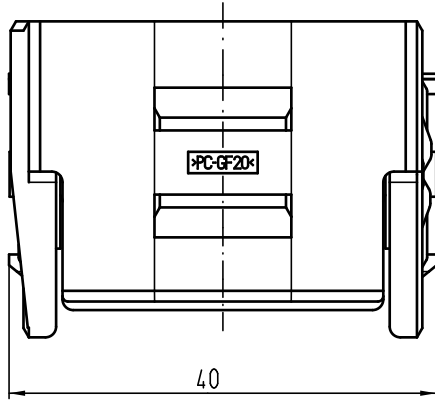

 All Dimensions in mm Original Size DIN A 4			Techn. Character.			Nicht tolerierte Maße! Free size tolerances																	
			<table border="1"> <tr> <td>Techn. Character.</td> <td></td> <td></td> </tr> <tr> <td>Detail.</td> <td>07.03.11</td> <td>Ho</td> </tr> <tr> <td>Insp.</td> <td></td> <td>drie</td> </tr> <tr> <td>Stand.</td> <td></td> <td></td> </tr> </table>	Techn. Character.			Detail.	07.03.11	Ho	Insp.		drie	Stand.			<table border="1"> <tr> <td>Maßstab/Scale</td> <td></td> </tr> <tr> <td></td> <td>2:1</td> </tr> </table>	Maßstab/Scale			2:1	<p>Han-Yellock 60 - Adapterrahmen/adaptor frame für Han Mod Module Trägergehäuse for Han-Mod module carrier hood</p>		
Techn. Character.																							
Detail.	07.03.11	Ho																					
Insp.		drie																					
Stand.																							
Maßstab/Scale																							
	2:1																						
A			HARTING Electric GmbH & Co. KG D-32339 Espelkamp			TB 11 00 600 0101		Blatt/ page															
Mod.	Dat.	Name				Sub.																	