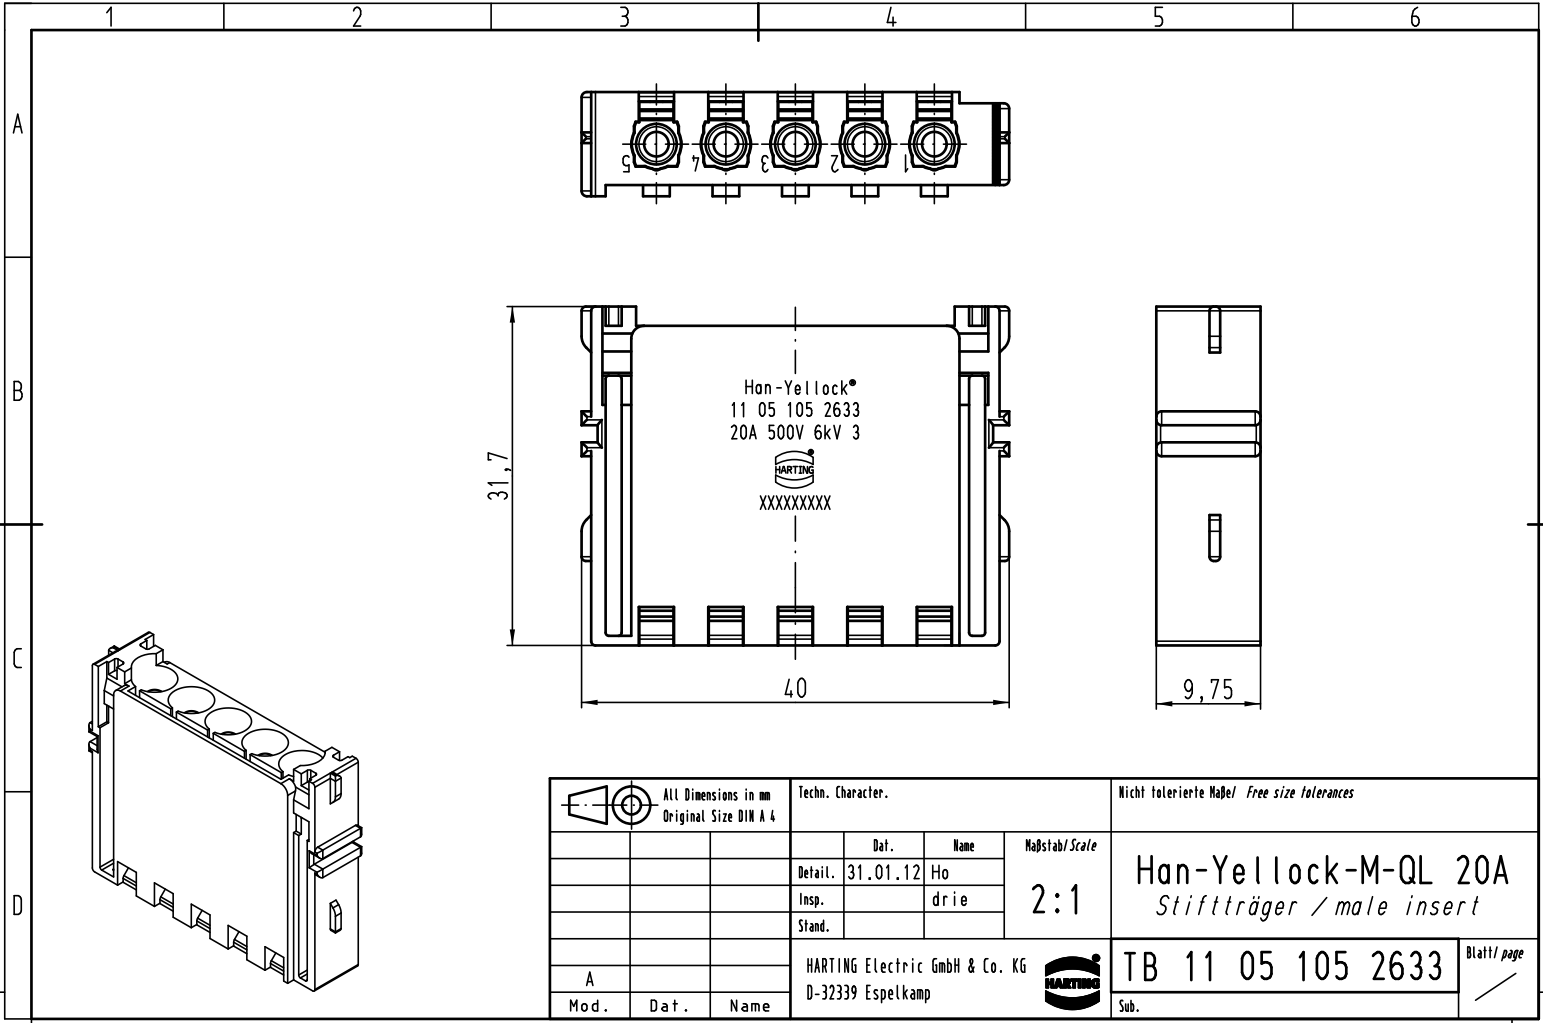

Alle Rechte vorbehalten / All rights reserved

 All Dimensions in mm Original Size DIN A 4			Techn. Character.			Nicht tolerierte Maße! Free size tolerances	
			Detail.	31.01.12	Ho	2:1	Han-Yellock-M-QL 20A Stiftträger / male insert
			Insp.		drie		
			Stand.				
A			HARTING Electric GmbH & Co. KG				TB 11 05 105 2633
Mod.	Dat.	Name	D-32339 Espelkamp				
						Sub.	