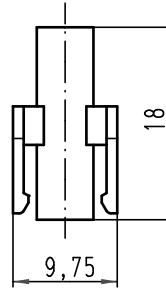

Alle Rechte vorbehalten/ All rights reserved

 All Dimensions in mm Original Size DIN A 4	Techn. Character.			Nicht tolerierte Maße! Free size tolerances	
		Dat.	Name		Maßstab/Scale  2:1
		Detail.	Ho		
		Insp.	SP		
	Stand.			<b>Buchenträger Einzelkontakte</b> <i>female insert single contact</i> Han-Yellock	
A			<b>TB 11 05 105 2801</b>		Blatt/ page
Mod.	Dat.	Name			Sub.
			HARTING Electric GmbH & Co. KG D-32339 Espelkamp	