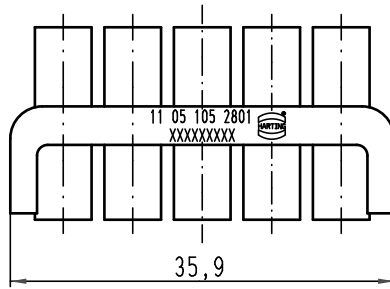

Alle Rechte vorbehalten/ All rights reserved

 All Dimensions in mm Original Size DIN A 4	Techn. Character.			Nicht tolerierte Maße! Free size tolerances	
		Dat.	Name		Maßstab/Scale  2:1
		Detail.	Ho		
		Insp.	SP		
	Stand.			<b>Buchenträger Einzelkontakte</b> <i>female insert single contact</i> Han-Yellock	
A			<b>TB 11 05 105 2801</b>		Blatt/ page
Mod.	Dat.	Name			Sub.
			HARTING Electric GmbH & Co. KG D-32339 Espelkamp	