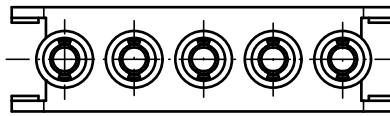

Alle Rechte vorbehalten/ All rights reserved

 All Dimensions in mm Original Size DIN A 4	Techn. Character.			Nicht tolerierte Maße! Free size tolerances	
		Dat.	Name		Maßstab/Scale  2:1
		Detail.	Ho		
		Insp.	SP		
	Stand.			<b>Buchenträger Einzelkontakte</b> <i>female insert single contact</i> Han-Yellock	
A			<b>TB 11 05 105 2801</b>		Blatt/ page
Mod.	Dat.	Name			Sub.
			HARTING Electric GmbH & Co. KG D-32339 Espelkamp	