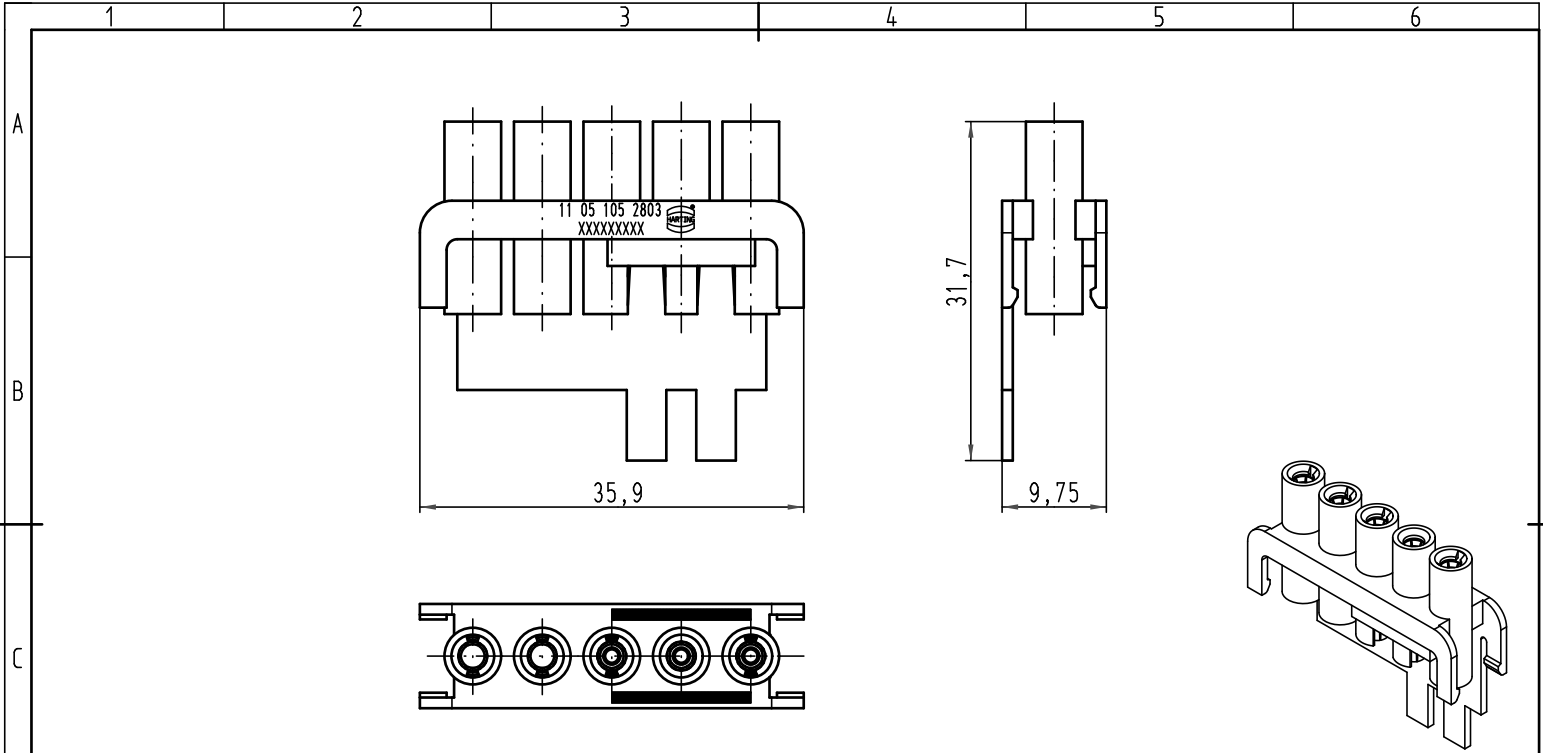

Alle Rechte vorbehalten/ All rights reserved

 All Dimensions in mm Original Size DIN A 4			Techn. Character.			Nicht tolerierte Maße/ Free size tolerances	
			Detail.	28.04.10	Ho	Maßstab/Scale 2:1	Buchsenträger 3 gebrückt female insert 3 bridged Han-Yellock
			Insp.		SP		
			Stand.				
A			HARTING Electric GmbH & Co. KG				TB 11 05 105 2803
Mod.	Dat.	Name	D-32339 Espelkamp				
							Sub.