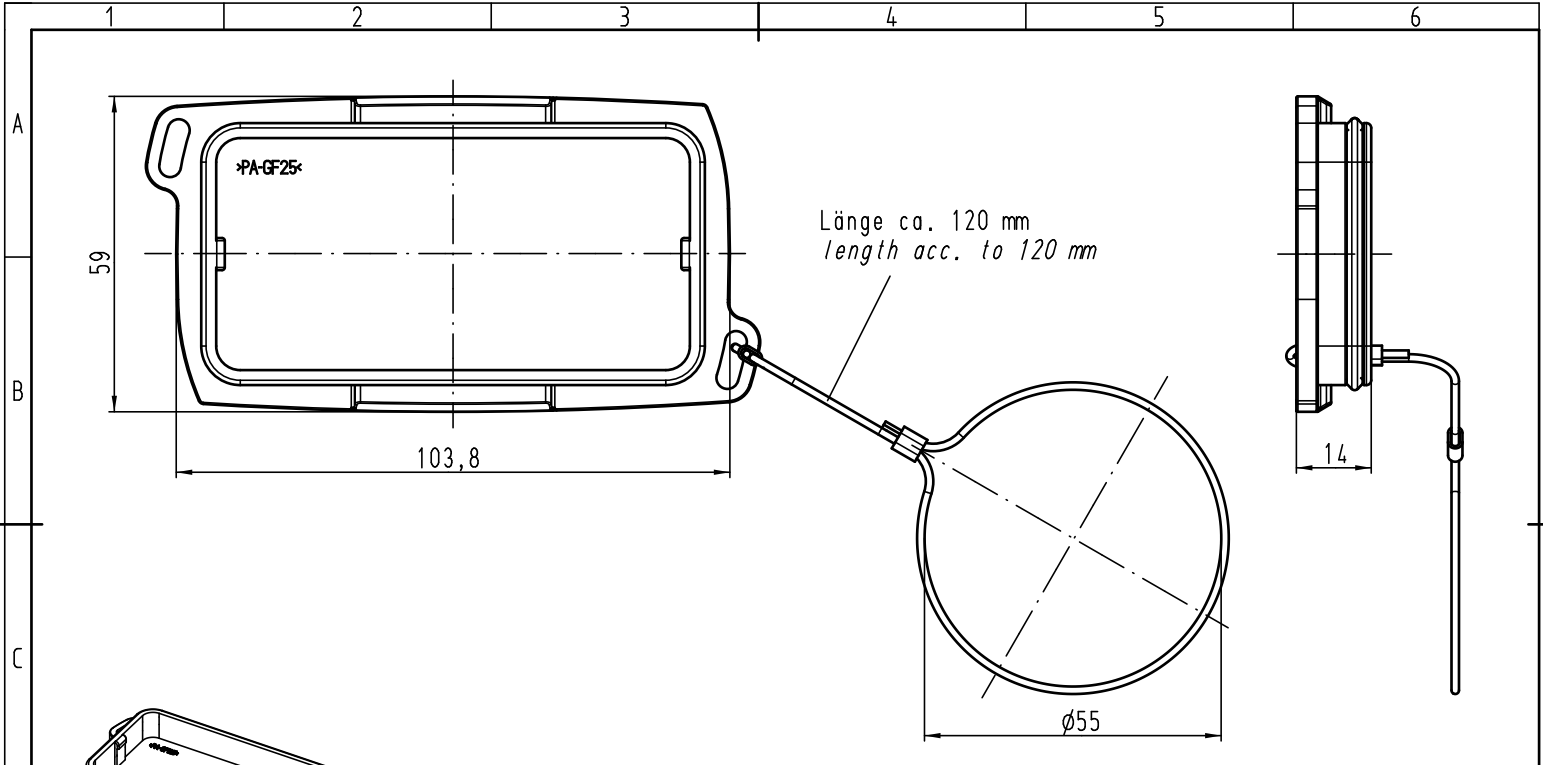

Alle Rechte vorbehalten/ All rights reserved

All Dimensions in mm Original Size DIN A 4			Techn. Character.			Nicht tolerierte Maß/Free size tolerances	
			Detail.	04.10.10	Ho	5:1	Han-Yellock 60- Abdeckkappe für Trägergehäuse cover for carrier hood
			Insp.		SP		
			Stand.				
B	16.03.11	Ho	HARTING Electric GmbH & Co. KG				TB 11 12 600 5451
A			D-32339 Espelkamp				
Mod.	Dat.	Name					Blatt/ page