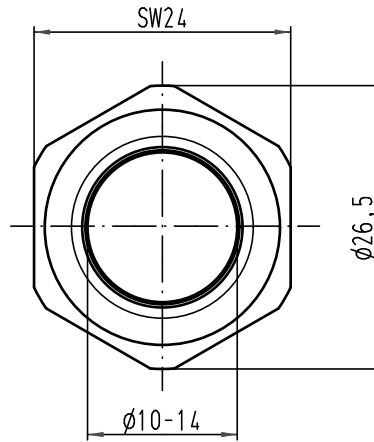

Alle Rechte vorbehalten/ All rights reserved

 All Dimensions in mm Original Size DIN A 4			Techn. Character.			Nicht tolerierte Maß/Free size tolerances			
			Dat. 12.05.10	Name Go	Maßstab/Scale 2:1	Kabelverschraubung Metall M20x1,5 <i>cabl e gland metal</i>			
			Insp.	Sch					
			Stand.						
A			HARTING Electric GmbH & Co. KG D-32339 Espelkamp				TB 19 00 000 5084		Blatt/ page
Mod.	Dat.	Name					Sub.		