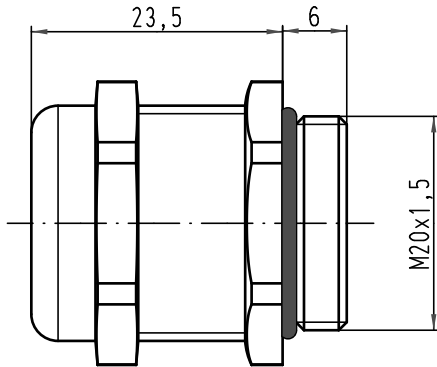

Alle Rechte vorbehalten/ All rights reserved

 All Dimensions in mm Original Size DIN A 4			Techn. Character.			Nicht tolerierte Maß/Free size tolerances			
			Dat. 12.05.10	Name Go	Maßstab/Scale 2:1	Kabelverschraubung Metall M20x1,5 <i>cabl e gland metal</i>			
			Insp.	Sch					
			Stand.						
A			HARTING Electric GmbH & Co. KG D-32339 Espelkamp				TB 19 00 000 5084		Blatt/ page
Mod.	Dat.	Name					Sub.		