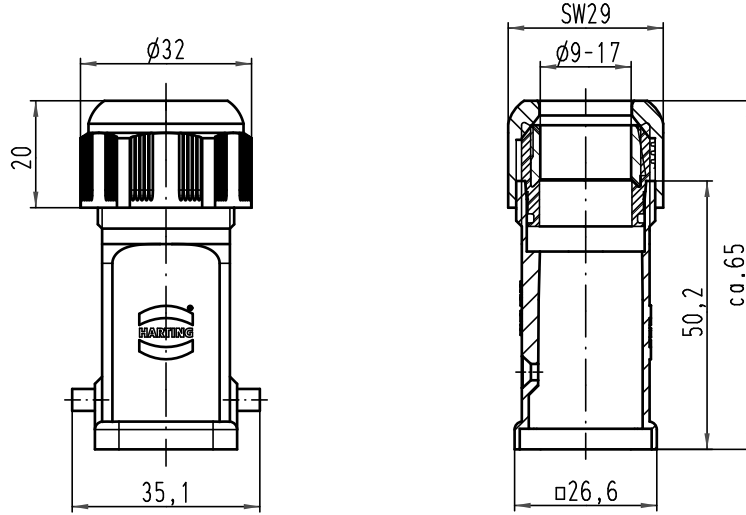

			Techn. Character.			Nicht tolerierte Maß/Free size tolerances				
						Han 3A-gg Kunststoff-Tüllengehäuse mit Verschraubung <i>plastic-hood with cable gland</i>				
			Detail.	10.02.09	Ho				Maßstab/Scale	1:1
			Insp.		Be					
			Stand.							
B	18.06.09	Spr	HARTING Electric GmbH & Co. KG				TB 19 20 003 0410		Blatt/ page	
A			D-32339 Espelkamp				Sub.			
Mod.	Dat.	Name								