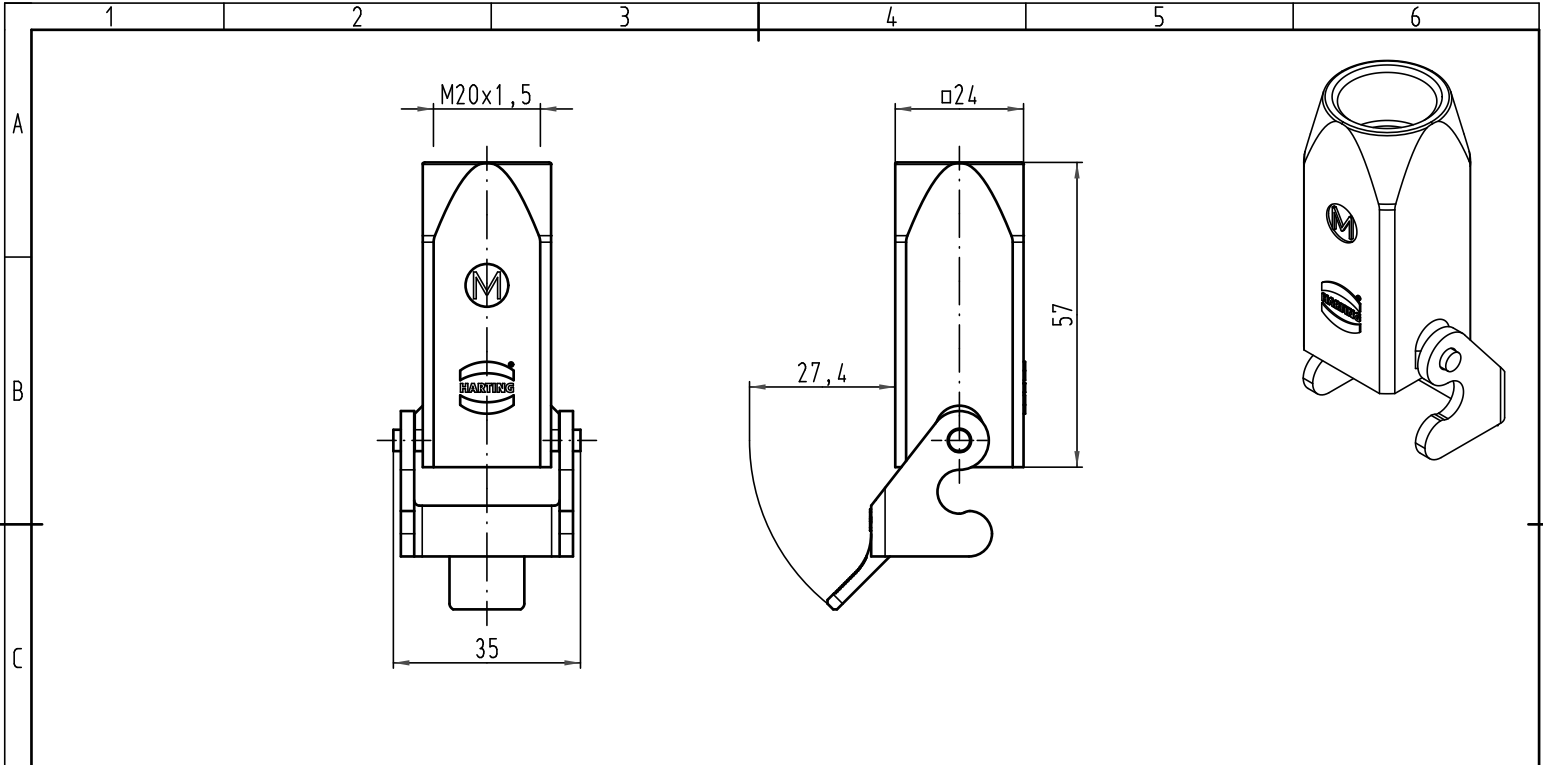

Alle Rechte vorbehalten/ All rights reserved

 All Dimensions in mm Original Size DIN A 4			Techn. Character.			Nicht tolerierte Maß/Free size tolerances	
			Detail.	18.10.10	Spr	1:1 Han 3A-kg-M20 Kupplungsgehäuse-Kunststoff-grau hood cable to cable-plastic-grey	
			Insp.		Be		
			Stand.				
A			HARTING Electric GmbH & Co. KG			TB 19 20 003 0720 Sub. TB 19 20 003 0720 v. 12.11.01	Blatt/ page /
Mod.	Dat.	Name	D-32339 Espelkamp				