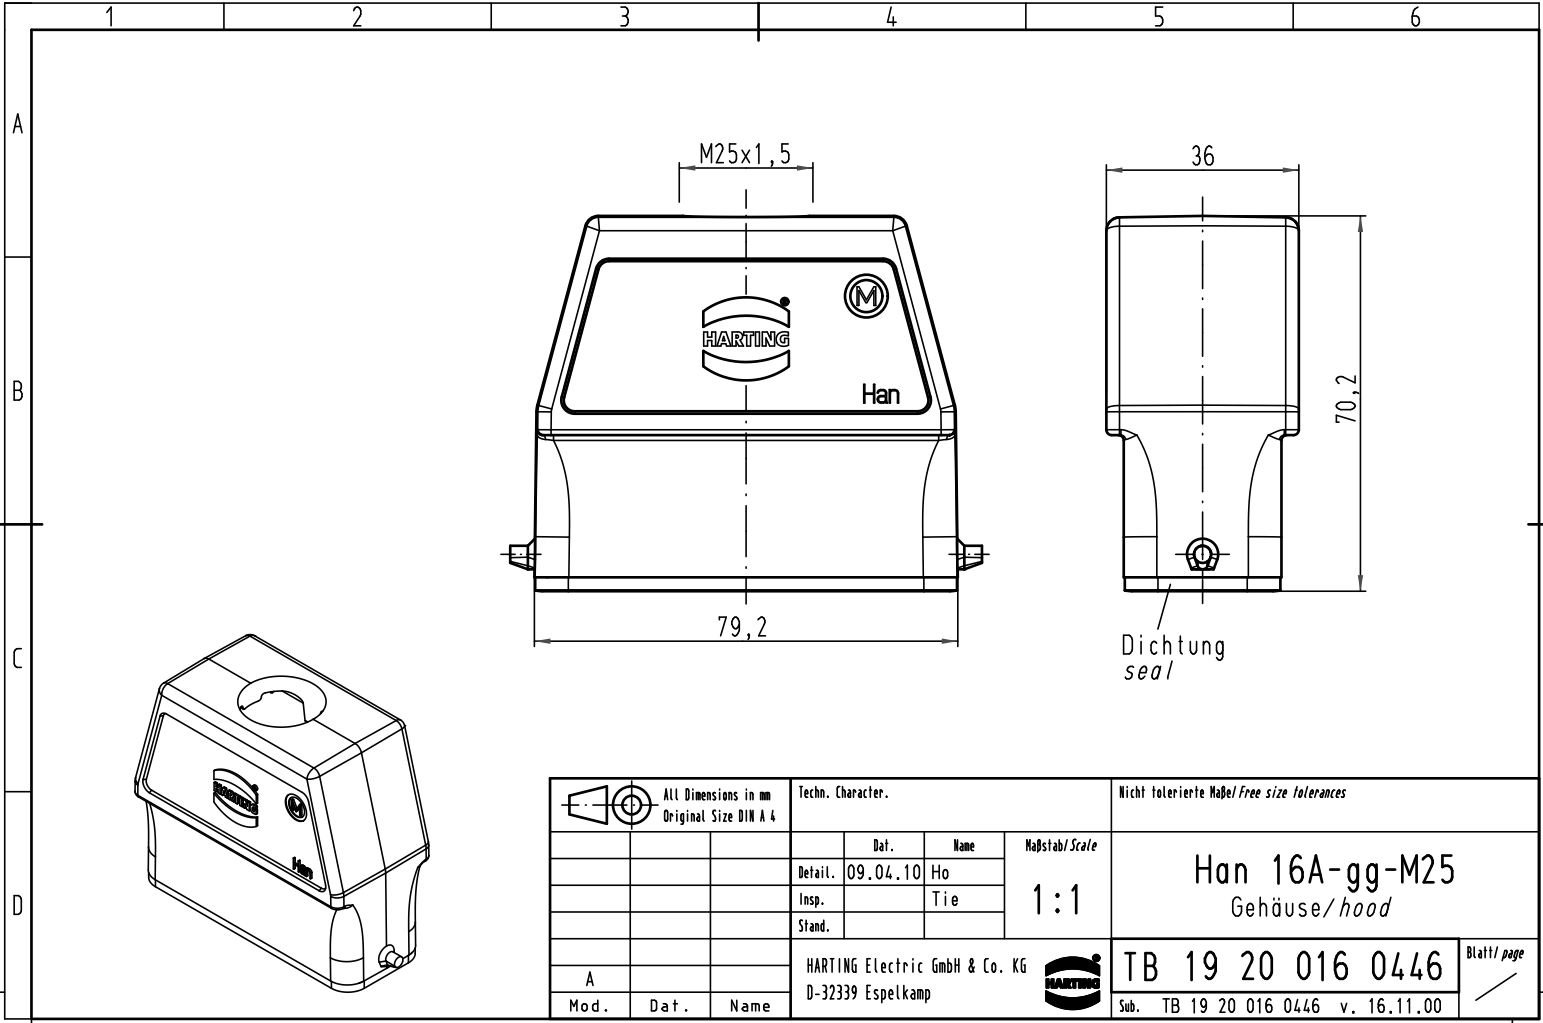

Alle Rechte vorbehalten/ All rights reserved

All Dimensions in mm Original Size DIN A 4			Techn. Character.			Nicht tolerierte Maß/Free size tolerances												
			<table border="1"> <tr> <td>Detail.</td> <td>09.04.10</td> <td>Ho</td> </tr> <tr> <td>Insp.</td> <td></td> <td>Tie</td> </tr> <tr> <td>Stand.</td> <td></td> <td></td> </tr> </table>	Detail.	09.04.10	Ho	Insp.		Tie	Stand.			<table border="1"> <tr> <td>Maßstab/Scale</td> <td rowspan="3">1:1</td> </tr> </table>	Maßstab/Scale	1:1	Han 16A-gg-M25 Gehäuse/hood		
Detail.	09.04.10	Ho																
Insp.		Tie																
Stand.																		
Maßstab/Scale	1:1																	
<table border="1"> <tr> <td>A</td> <td></td> <td></td> </tr> <tr> <td>Mod.</td> <td>Dat.</td> <td>Name</td> </tr> </table>		A			Mod.	Dat.	Name	HARTING Electric GmbH & Co. KG D-32339 Espelkamp		TB 19 20 016 0446	Blatt/ page							
A																		
Mod.	Dat.	Name																
			Sub. TB 19 20 016 0446 v. 16.11.00															