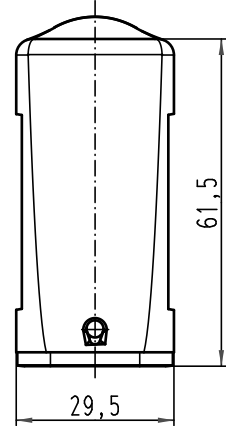

5

4

3

2

1

D

C

B

A

All Dimensions in mm Original Size DIN A 4			Techn. Character.			Nicht tolerierte Maß/Free size tolerances		
						Han 16A-gs-M20 Tüllengehäuse/ hood		
			Detail.	16.11.00	ROH.			1:1
			Insp.		KR			
			Stand.					
413260	09.10.07	Ste	HARTING Electric GmbH & Co. KG			TB 19 20 016 1540	Blatt/ page	
28834			D-32339 Espelkamp					
Mod.	Dat.	Name				Sub.		