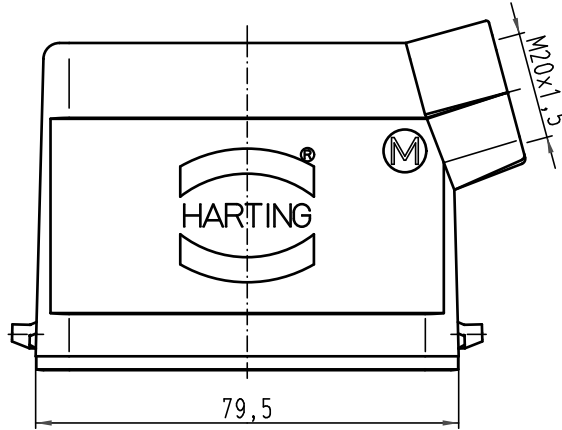

5

4

3

2

1

D

C

B

A

All Dimensions in mm Original Size DIN A 4			Techn. Character.			Nicht tolerierte Maß/Free size tolerances		
						Han 16A-gs-M20 Tüllengehäuse/ hood		
			Detail.	16.11.00	ROH.			1:1
			Insp.		KR			
			Stand.					
413260	09.10.07	Ste	HARTING Electric GmbH & Co. KG			TB 19 20 016 1540	Blatt/ page	
28834			D-32339 Espelkamp					
Mod.	Dat.	Name				Sub.		