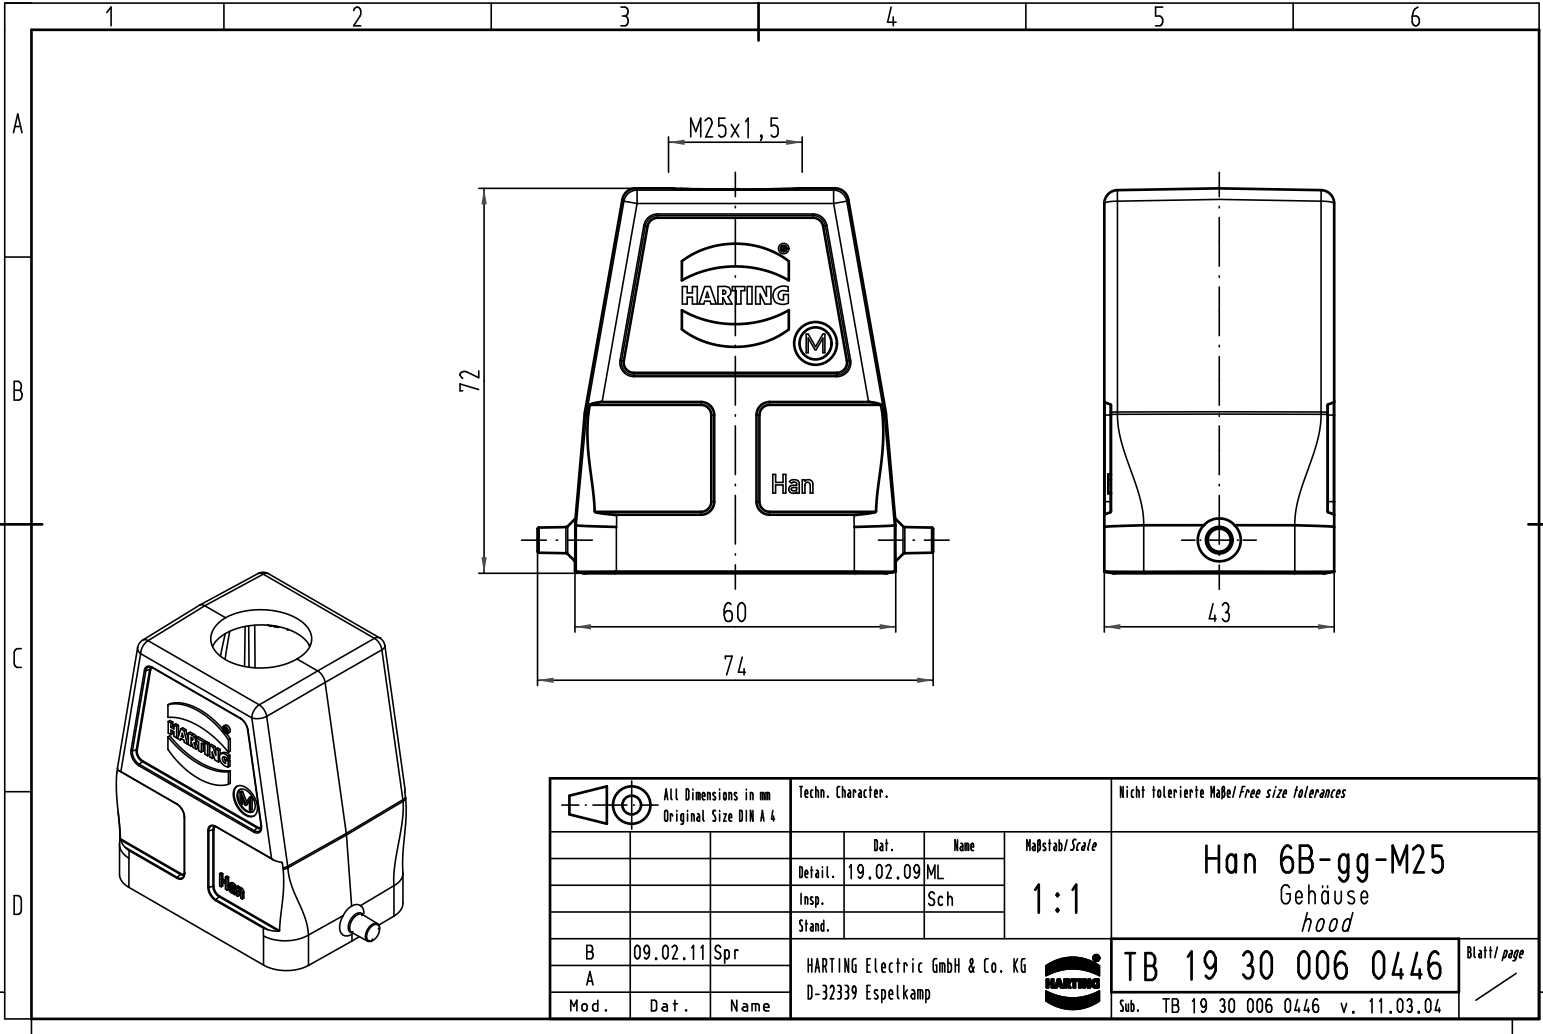

All Dimensions in mm Original Size DIN A 4			Techn. Character.			Nicht tolerierte Maß/Free size tolerances	
				Dat.	Name	Maßstab/Scale 1:1	Han 6B-gg-M25 Gehäuse hood
			Detail.	19.02.09	ML		
			Insp.		Sch		
			Stand.				
B	09.02.11	Spr	HARTING Electric GmbH & Co. KG				TB 19 30 006 0446
A			D-32339 Espelkamp				
Mod.	Dat.	Name					Blatt/ page Sub. TB 19 30 006 0446 v. 11.03.04