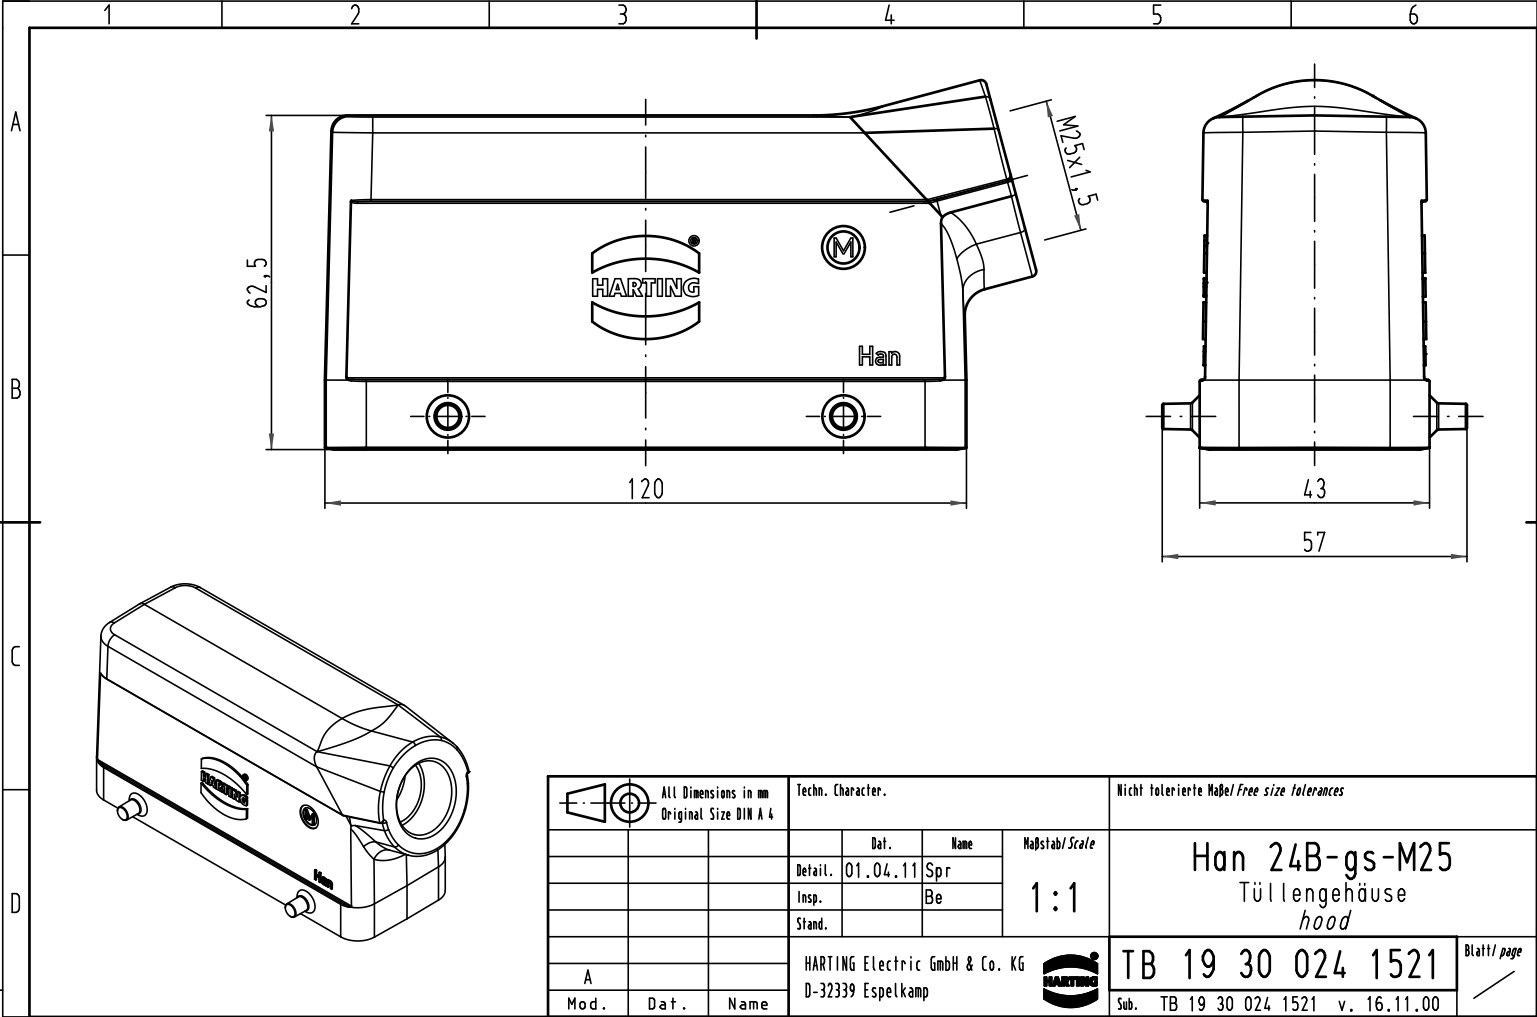

Alle Rechte vorbehalten/ All rights reserved

All Dimensions in mm Original Size DIN A 4			Techn. Character.			Nicht tolerierte Maß/Free size tolerances			
			Dat. 01.04.11	Name Spr	Maßstab/Scale 1:1	<b>Han 24B-gs-M25</b> Tüllengehäuse hood			
			Insp.	Be					
			Stand.						
A			HARTING Electric GmbH & Co. KG D-32339 Espelkamp			<b>TB 19 30 024 1521</b>			Blatt/ page
Mod.	Dat.	Name				Sub. TB 19 30 024 1521 v. 16.11.00			