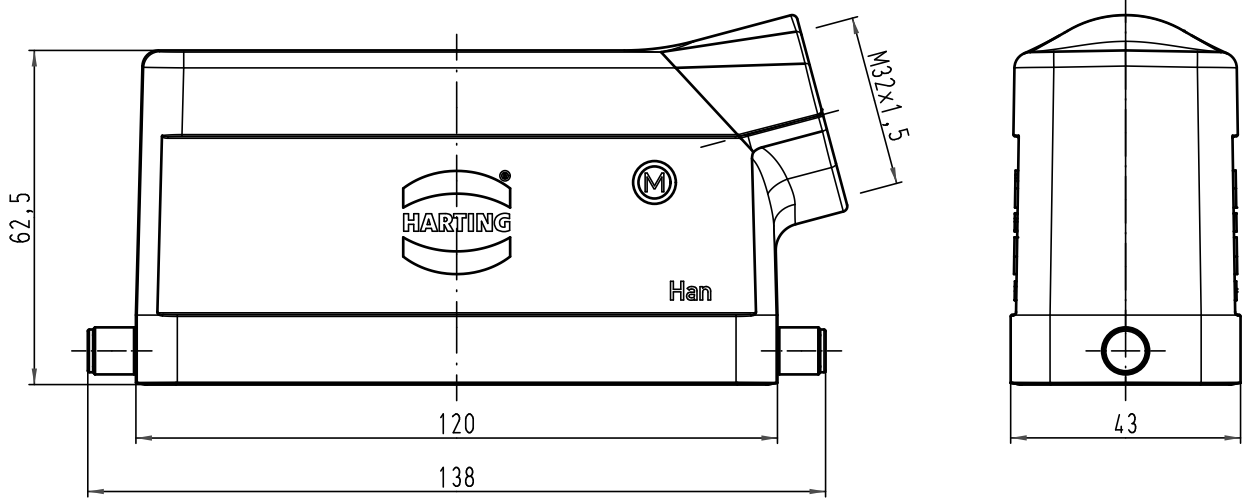

 All Dimensions in mm Original Size DIN A 4			Techn. Character.			Nicht tolerierte Maß/Free size tolerances			
						Han 24B-gs-R-M32 Tüllengehäuse hood			
			Detail.	01.04.11	Spr				1:1
			Insp.		Be				
			Stand.						
A			HARTING Electric GmbH & Co. KG			TB 19 30 024 1542			
Mod.	Dat.	Name	D-32339 Espelkamp						Sub. TB 19 30 024 1542 v. 20.12.04