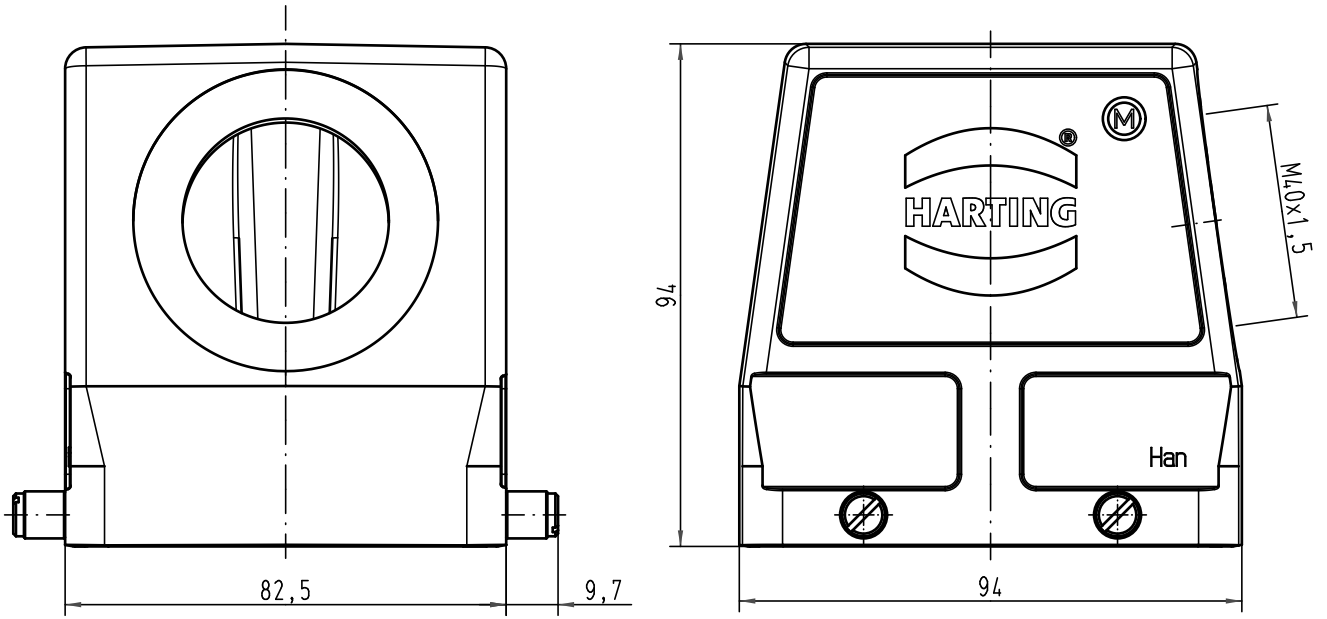

Alle Rechte vorbehalten/ All rights reserved

 All Dimensions in mm Original Size DIN A 4			Techn. Character.			Nicht tolerierte Maß/Free size tolerances	
			Detail.	Dat.	Name	Maßstab/Scale	Han 32B-gs-R-M40 Gehäuse hood
Insp.	01.02.10	Rull	1:1				
Stand.		Sch					
A	HARTING Electric GmbH & Co. KG				TB 19 30 032 0528		Blatt/ page
Mod.	Dat.	Name	D-32339 Espelkamp		Sub. TB 19 30 032 0528 v. 06.12.00		