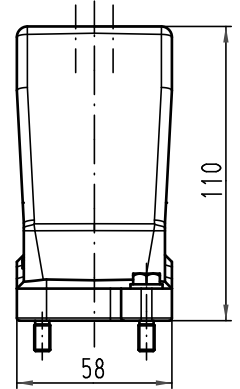

Bei Verwendung mit Han HC Modular 250 können in diesem Gehäuse nur die Halterahmen für die Stiftkontakte eingesetzt werden
In the case of use with Han HC modular 250 this hood can only be used with frames for the male contacts

All Dimensions in mm Original Size DIN A 4			Techn. Character.			Nicht tolerierte Maßel/ Free size tolerances		
						Maßstab/Scale 1:2	Han 24HPR-gg4-SV-M20 Tüllengehäuse mit Schraubverschluss <i>hood with screw locking system</i>	Blatt/ page TB 19 40 024 0473
			Detail.	22.03.10	Pe			
			Insp.		Tie			
			Stand.					
B	10.01.11	Ho	HARTING Electric GmbH & Co. KG				Sub.	
A			D-32339 Espelkamp					
Mod.	Dat.	Name						