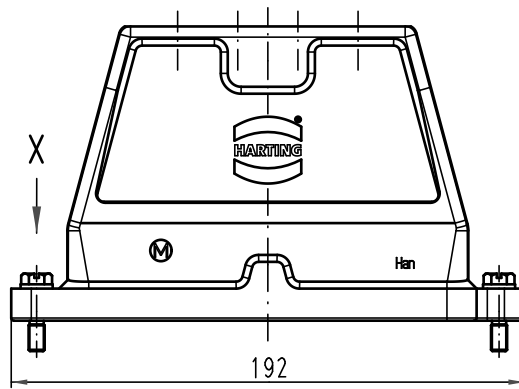

Bei Verwendung mit Han HC Modular 250 können in diesem Gehäuse nur die Halterahmen für die Stiftkontakte eingesetzt werden
In the case of use with Han HC modular 250 this hood can only be used with frames for the male contacts

All Dimensions in mm Original Size DIN A 4			Techn. Character.			Nicht tolerierte Maßel/ Free size tolerances		
						Maßstab/Scale 1:2	Han 24HPR-gg4-SV-M20 Tüllengehäuse mit Schraubverschluss <i>hood with screw locking system</i>	Blatt/ page TB 19 40 024 0473
			Detail.	22.03.10	Pe			
			Insp.		Tie			
			Stand.					
B	10.01.11	Ho	HARTING Electric GmbH & Co. KG				Sub.	
A			D-32339 Espelkamp					
Mod.	Dat.	Name						