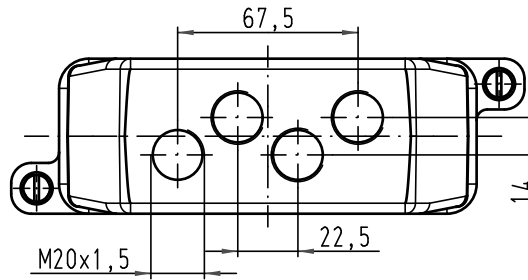

Bei Verwendung mit Han HC Modular 250 können in diesem Gehäuse nur die Halterahmen für die Stiftkontakte eingesetzt werden
In the case of use with Han HC modular 250 this hood can only be used with frames for the male contacts

All Dimensions in mm Original Size DIN A 4			Techn. Character.			Nicht tolerierte Maßel/ Free size tolerances		
						Maßstab/Scale 1:2	Han 24HPR-gg4-SV-M20 Tüllengehäuse mit Schraubverschluss <i>hood with screw locking system</i>	Blatt/ page TB 19 40 024 0473
			Detail.	22.03.10	Pe			
			Insp.		Tie			
			Stand.					
B	10.01.11	Ho	HARTING Electric GmbH & Co. KG				Sub.	
A			D-32339 Espelkamp					
Mod.	Dat.	Name						