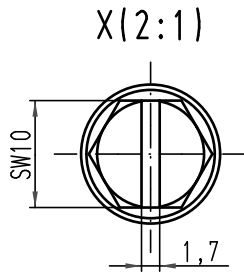

Bei Verwendung mit Han HC Modular 250 können in diesem Gehäuse nur die Halterahmen für die Stiftkontakte eingesetzt werden
In the case of use with Han HC modular 250 this hood can only be used with frames for the male contacts

All Dimensions in mm Original Size DIN A 4			Techn. Character.			Nicht tolerierte Maßel/ Free size tolerances		
						Maßstab/Scale 1:2	Han 24HPR-gg4-SV-M20 Tüllengehäuse mit Schraubverschluss <i>hood with screw locking system</i>	Blatt/ page TB 19 40 024 0473
			Detail.	22.03.10	Pe			
			Insp.		Tie			
			Stand.					
B	10.01.11	Ho	HARTING Electric GmbH & Co. KG				Sub.	
A			D-32339 Espelkamp					
Mod.	Dat.	Name						