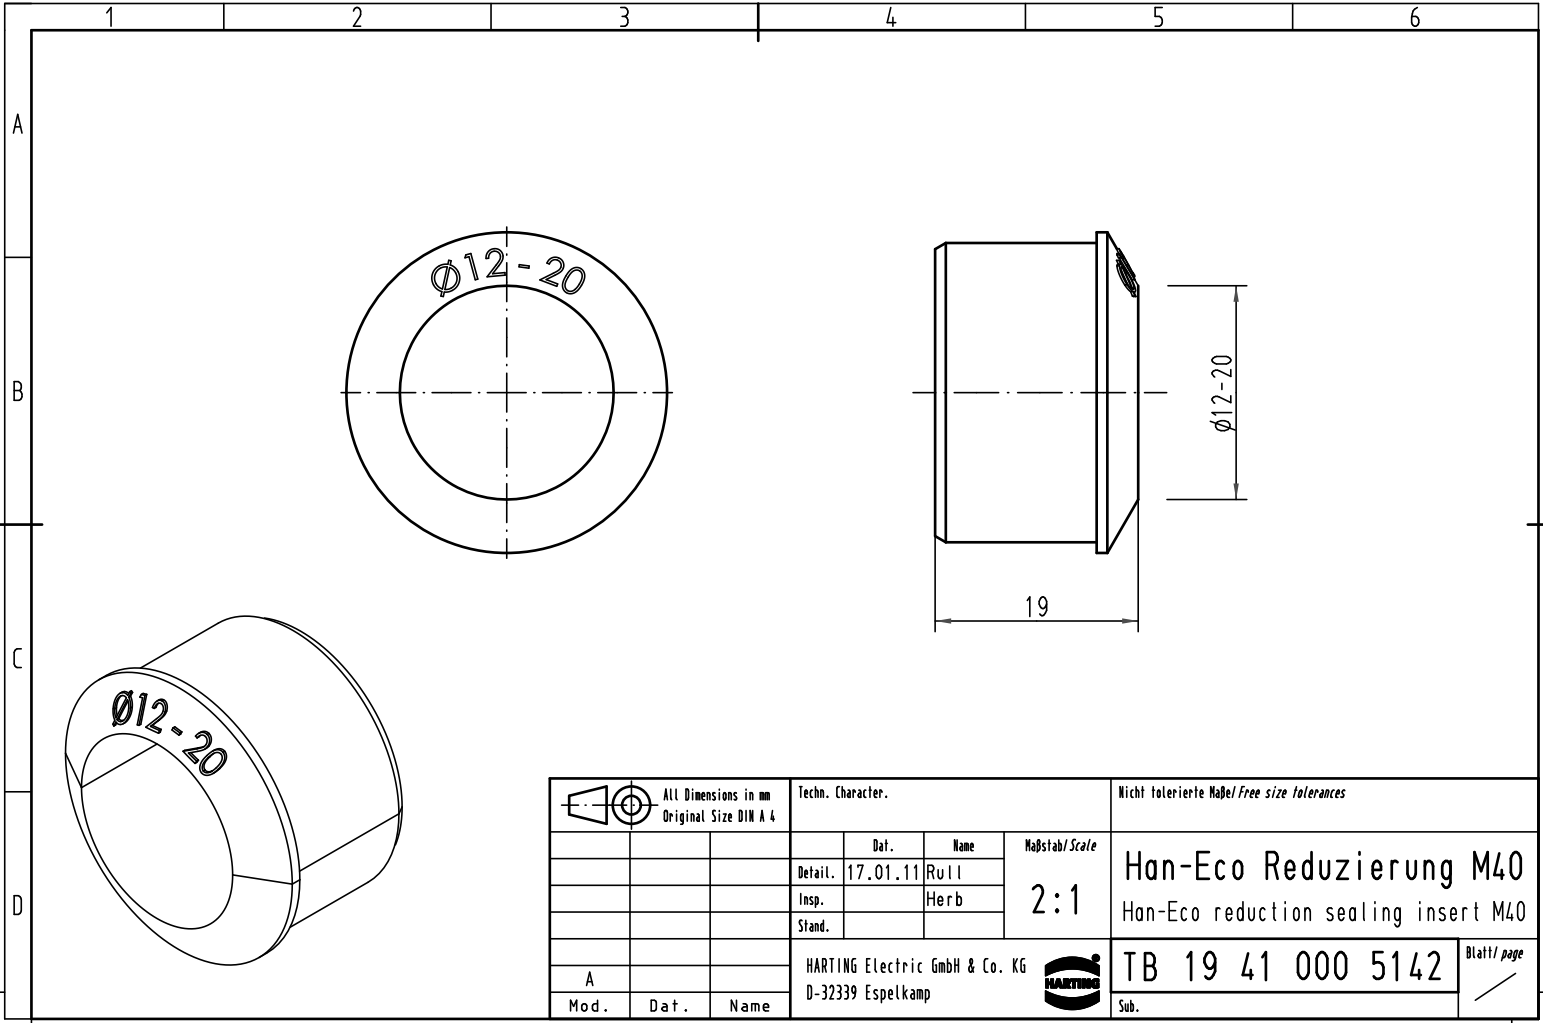

Alle Rechte vorbehalten/ All rights reserved

 All Dimensions in mm Original Size DIN A 4			Techn. Character.			Nicht tolerierte Maß/Free size tolerances		
			Detail.	17.01.11	Rull	Maßstab/Scale <b>2:1</b>	Han-Eco Reduzierung M40 Han-Eco reduction sealing insert M40	
			Insp.		Herb			
			Stand.					
A			HARTING Electric GmbH & Co. KG			 TB 19 41 000 5142	Blatt/ page	
Mod.	Dat.	Name	D-32339 Espelkamp					Sub.