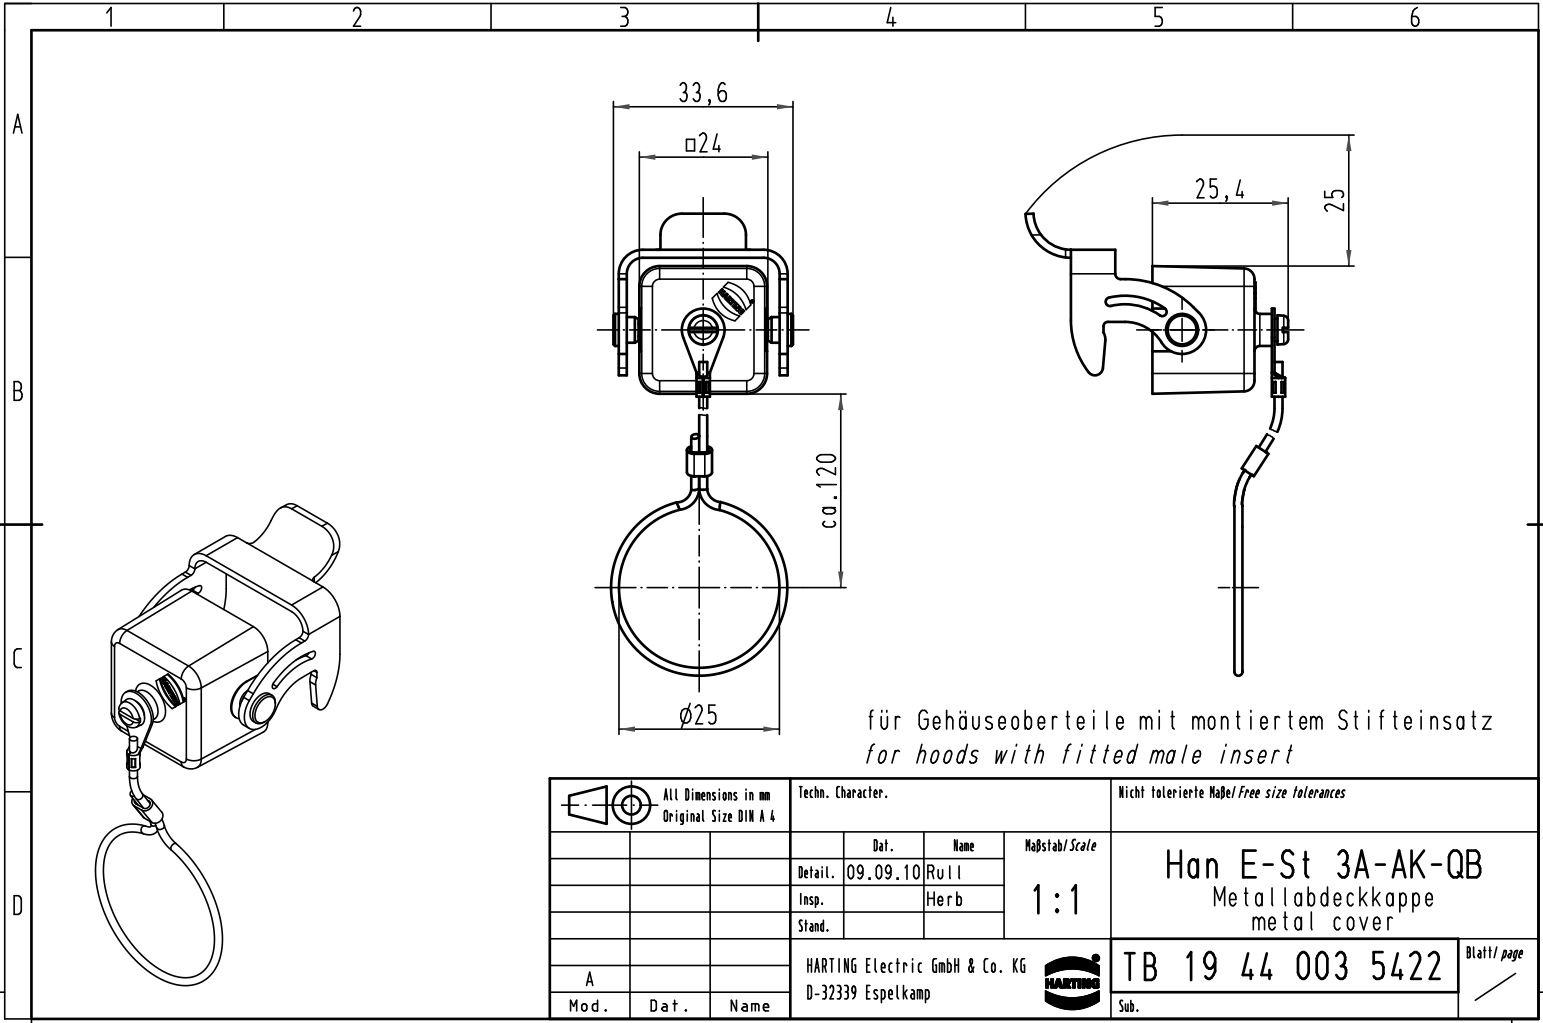

für Gehäuseoberteile mit montiertem Stifteinsatz
for hoods with fitted male insert

All Dimensions in mm Original Size DIN A 4			Techn. Character.			Nicht tolerierte Maß/Free size tolerances		
			Detail.	09.09.10	Rull	Maßstab/Scale 1:1	Han E-St 3A-AK-QB Metallabdeckkappe metal cover	
			Insp.		Herb			
			Stand.					
A			HARTING Electric GmbH & Co. KG				TB 19 44 003 5422	
Mod.	Dat.	Name	D-32339 Espelkamp					
						Sub.		