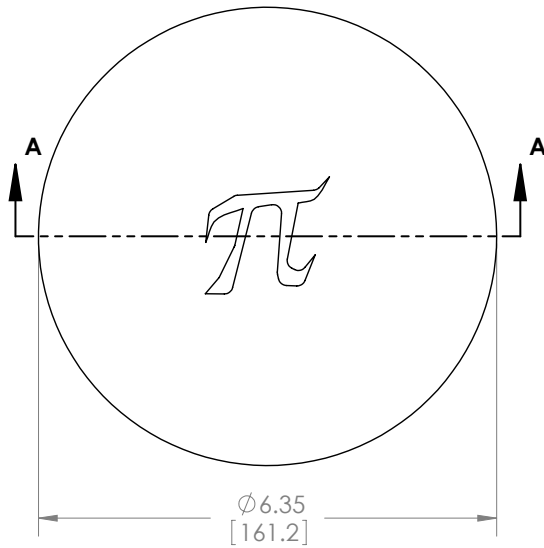

[sales@integrated-circuit.com](mailto:sales@integrated-circuit.com)

PART NAME	PI PLATE	PART No.	PP-11593	REV. DATE	4-18-12
-----------	----------	----------	----------	-----------	---------

MATERIAL: TRANSLUCENT ABS

COLOR: RASPBERRY RED

**SECTION A-A**