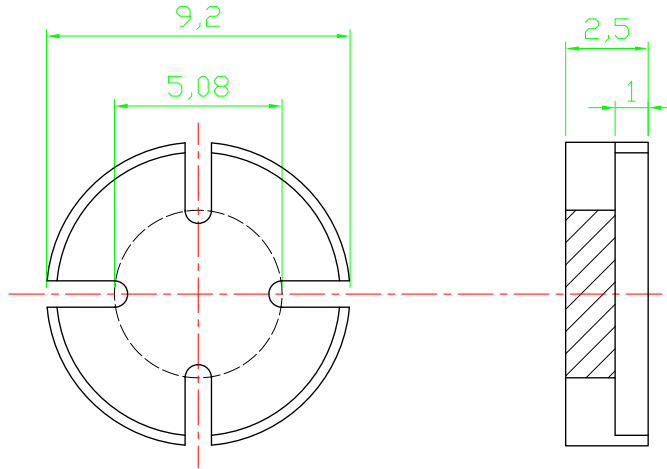

sales@integrated-circuit.com

RoHS compliant

Scale	1:1					Date	Name	Customer-No.
TOLERANCE						Drawn	20.08.2009	Dean
X.	±X					Approved	10.03.2010	Andy
X.X	±X							
X.XX	±X							
DIM	TOL	②	Modify drawing layout	10.03.2010	Alex			
X.°	±X°							
X.X°	±X°	①	Drawn	20.08.2009	Dean			
Angle	TOL	Id.	Modification	Date	Name			
						Drawing-No.		ASSMANN WSW-No.
								V4555
								ASS 0924 HS rev02
						Replace		Sheet