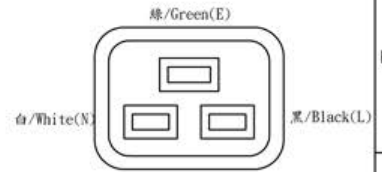

sales@integrated-circuit.com

插頭部件 (Plug Component)			頭部製皮尺寸 (Plug strip dimension)			線材規格(Wire Spec.)			尾部製皮尺寸 (Terminal roj & Strip)			尾部處理 (Terminal Component)		
顏色(Color)	零件描述(Component)	數量(Q'ty)	內制(Strip)	外制(Roj)	顏色(Color)		外制(Roj)	內制(Strip)	顏色(Color)	顏色(Color)	零件描述(Component)	數量(Q'ty)		
35P紅色 90A±2A Red 鍍鎳 (Nickel-Plated)	FM-7 (15A 250V-) (IEC 320 C14) 電腦電源線端子 (Computer power cord terminals)	1	5 ⁺¹ ₋₀	13±1	黑/Black(L)	SJT 14AWG/3C 105°C 紅色(Red)	20±1	5 ⁺¹ ₋₀	黑/Black(L)	35P紅色 90A±2A Red 銅本色 (Copper)	FM-319 (15A 250V-) (IEC 320 C19) 母插端子 (Receptacle Terminals)	1		
黑色(Black)	FM-7零件式內襯 (FM-7 Inner Body)	3	5 ⁺¹ ₋₀	13±1	白/White(N)	線長: (Length) 876.3 ^{+50.8} _{-12.7}	20±1	5 ⁺¹ ₋₀	白/White(N)	黑色(Black)	FM-319零件式內襯 (FM-319 Inner Body)	1		
		1	5 ⁺¹ ₋₀	15±1	綠/Green(E)		20±1	5 ⁺¹ ₋₀	綠/Green(E)	黑色(Black)		3		

插頭端面圖
(Dimensions of Plug Face)

插頭端面圖
(Dimensions of Plug Face)

線材截面圖
(Wire Cross-Section)

包裝方式(Packing)	
扎線方式 (Bulk Pack)	每 10 條一扎 Per 10 pcs/Ties
紙箱尺寸 (Carton Size)	480 X 320 X 250
包裝數量 (Packing Q'ty) 標籤(Label)	PCS UL Detachable Label

正副串頭 (Carton Print)	依客戶要求印刷 (See Purchase Order)	1. 高壓測試: 1500V/1Sec <0.5mA (Hi-Pot Test: 1500v/1Sec <0.5mA)
電線印字內容 (Wire Printed)	使用充實線材凹印字 (Un-Filler, Gravure)	紙箱零頭標碼 Shipping Mark
V E322763 (UL) SJT 14AWG(2.08mm²)x3C VW-1 105°C 300V JFT c(UL) SJT 14AWG(2.08mm²)x3C FT2 105°C 300V -LF- (UL) SJT 14AWG(2.08mm²)x3C VW-1 105°C 300V E77975 WONDERFUL-D CSA SJT 14AWG(2.08mm²)x3C FT2 105°C 300V LL43774 -F- -LF-		CnC