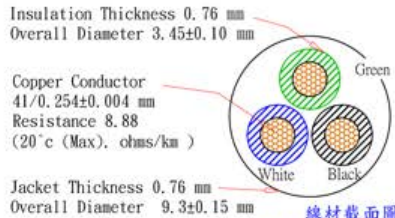

sales@integrated-circuit.com

插頭部件 (Plug Component)			頭部製皮尺寸 (Plug strip dimension)			線材規格(Wire Spec.)			尾部製皮尺寸 (Terminal roj & Strip)			尾部處理 (Terminal Component)		
顏色(Color)	零件描述(Component)	數量(Q'ty)	內制(Strip)	外制(Roj)	顏色(Color)		外制(Roj)	內制(Strip)	顏色(Color)	顏色(Color)	零件描述(Component)	數量(Q'ty)		
35P紅色 90A±2A Red 鍍鎳 (Nickel-Plated)	FM-7 (15A 250V-) (IEC 320 C14) 電腦電源線端子 (Computer power cord terminals)	1	5 ⁺¹ ₋₀	13±1	黑/Black(L)	SJT 14AWG/3C 105°C 紅色(Red)	20±1	5 ⁺¹ ₋₀	黑/Black(L)	35P紅色 90A±2A Red 銅本色 (Copper)	FM-319 (15A 250V-) (IEC 320 C19) 母插端子 (Receptacle Terminals)	1		
黑色(Black)	FM-7零件式內襯 (FM-7 Inner Body)	3	5 ⁺¹ ₋₀	13±1	白/White(N)	線長: (Length) 876.3 ^{+50.8} _{-12.7}	20±1	5 ⁺¹ ₋₀	白/White(N)	黑色(Black)	FM-319零件式內襯 (FM-319 Inner Body)	1		
		1	5 ⁺¹ ₋₀	15±1	綠/Green(E)		20±1	5 ⁺¹ ₋₀	綠/Green(E)	黑色(Black)		3		

插頭端面圖
(Dimensions of Plug Face)

插頭端面圖
(Dimensions of Plug Face)

線材截面圖
(Wire Cross-Section)

包裝方式(Packing)	
扎線方式 (Bulk Pack)	每 10 條一扎 Per 10 pcs/Ties
紙箱尺寸 (Carton Size)	480 X 320 X 250
包裝數量 (Packing Q'ty) 標籤(Label)	PCS UL Detachable Label

正副串頭 (Carton Print)	依客戶要求印刷 (See Purchase Order)	1. 高壓測試: 1500V/1Sec <0.5mA (Hi-Pot Test: 1500v/1Sec <0.5mA)
電線印字內容 (Wire Printed)	使用充實線材凹印字 (Un-Filler, Gravure)	紙箱零頭標碼 Shipping Mark
V E322763 (UL) SJT 14AWG(2.08mm²)x3C VW-1 105°C 300V JFT c(UL) SJT 14AWG(2.08mm²)x3C FT2 105°C 300V -LF- (UL) SJT 14AWG(2.08mm²)x3C VW-1 105°C 300V E77975 WONDERFUL-D CSA SJT 14AWG(2.08mm²)x3C FT2 105°C 300V LL43774 -F- -LF-		CnC

SIZE:	A4
UNIT:	mm
SCALE:	1:1
PROJ.	

SIGNATURE	NAME	DATE		
APPROVED				
M.F.G. CHECKED			2011/11/25	新版發行 楊承正
Q.A. CHECKED			REV DATE	DESCRIPTION SYMBOL
DRAWN	楊承正	2011/11/25	PART No.	800-14-24D-RE-0003F
CUSTOMER		CnC Tech, LLC Industrial Cable and Connector Technology		