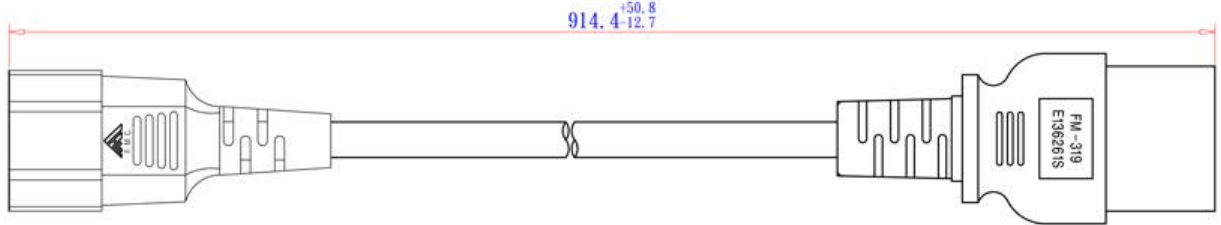

sales@integrated-circuit.com

插頭部件 (Plug Component)			頭部製皮尺寸 (Plug strip dimension)			線材規格(Wire Spec.)			尾部製皮尺寸 (Terminal roj & Strip)			尾部處理 (Terminal Component)		
顏色(Color)	零件描述(Component)	數量(Q'ty)	內制(Strip)	外制(Roj)	顏色(Color)		外制(Roj)	內制(Strip)	顏色(Color)	顏色(Color)	零件描述(Component)	數量(Q'ty)		
35P紅色 90A±2A Red 鍍鎳 (Nickel-Plated)	FM-7 (15A 250V-) (IEC 320 C14) 電腦電源線端子 (Computer power cord terminals)	1	5 ⁺¹ ₋₀	13±1	黑/Black(L)	SJT 14AWG/3C 105°C 紅色(Red)	20±1	5 ⁺¹ ₋₀	黑/Black(L)	35P紅色 90A±2A Red 銅本色 (Copper)	FM-319 (15A 250V-) (IEC 320 C19) 母插端子 (Receptacle Terminals)	1		
黑色(Black)	FM-7零件式內襯 (FM-7 Inner Body)	3	5 ⁺¹ ₋₀	13±1	白/White(N)	線長: (Length) 876.3 ^{+50.8} _{-12.7}	20±1	5 ⁺¹ ₋₀	白/White(N)	黑色(Black)	FM-319零件式內襯 (FM-319 Inner Body)	1		
		1	5 ⁺¹ ₋₀	15±1	綠/Green(E)		20±1	5 ⁺¹ ₋₀	綠/Green(E)	黑色(Black)		3		

插頭端面圖
(Dimensions of Plug Face)

插頭端面圖
(Dimensions of Plug Face)

線材截面圖
(Wire Cross-Section)

包裝方式(Packing)	
扎線方式 (Bulk Pack)	每 10 條一扎 Per 10 pcs/Ties
紙箱尺寸 (Carton Size)	480 X 320 X 250
包裝數量 (Packing Q'ty) 標籤(Label)	PCS UL Detachable Label

SIZE:	A4
UNIT:	mm
SCALE:	1:1
PROJ.	

SIGNATURE	NAME	DATE		
APPROVED				
M.F.G. CHECKED			2011/11/25	新版發行 楊承正
Q.A. CHECKED			REV DATE	DESCRIPTION SYMBOL
DRAWN	楊承正	2011/11/25	PART No.	800-14-24D-RE-0003F
CUSTOMER		CnC Tech, LLC Industrial Cable and Connector Technology		