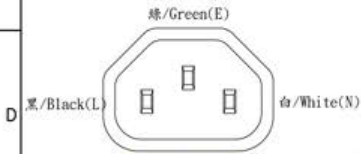

sales@integrated-circuit.com

插頭部件 (Plug Component)			頭部製皮尺寸 (Plug strip dimension)			線材規格(Wire Spec.)			尾部製皮尺寸 (Terminal roj & Strip)			尾部處理 (Terminal Component)		
顏色(Color)	零件描述(Component)	數量(Q'ty)	內制(Strip)	外制(Roj)	顏色(Color)		外制(Roj)	內制(Strip)	顏色(Color)	顏色(Color)	零件描述(Component)	數量(Q'ty)		
35P紅色 90A±2A Red 鍍鎳 (Nickel-Plated)	FM-7 (15A 250V-) (IEC 320 C14) 電腦電源線端子 (Computer power cord terminals)	1	5 ⁺¹ ₋₀	13±1	黑/Black(L)	SJT 14AWG/3C 105°C 紅色(Red)	20±1	5 ⁺¹ ₋₀	黑/Black(L)	35P紅色 90A±2A Red 銅本色 (Copper)	FM-319 (15A 250V-) (IEC 320 C19) 母插端子 (Receptacle Terminals)	1		
黑色(Black)	FM-7零件式內襯 (FM-7 Inner Body)	3	5 ⁺¹ ₋₀	13±1	白/White(N)	線長: (Length) 876.3 ^{+50.8} _{-12.7}	20±1	5 ⁺¹ ₋₀	白/White(N)	黑色(Black)	FM-319零件式內襯 (FM-319 Inner Body)	1		
		1	5 ⁺¹ ₋₀	15±1	綠/Green(E)		20±1	5 ⁺¹ ₋₀	綠/Green(E)	黑色(Black)		3		

插頭端面圖
(Dimensions of Plug Face)

插頭端面圖
(Dimensions of Plug Face)

線材截面圖
(Wire Cross-Section)

包裝方式(Packing)	
扎線方式 (Bulk Pack)	每 10 條一扎 Per 10 pcs/Ties
紙箱尺寸 (Carton Size)	480 X 320 X 250
包裝數量 (Packing Q'ty) 標籤(Label)	PCS UL Detachable Label