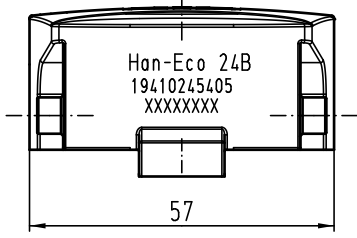

Alle Rechte vorbehalten/ All rights reserved

 All Dimensions in mm Original Size DIN A 4			Techn. Character.			Nicht tolerierte Maß/Free size tolerances		
						1:1	Han-Eco-24B-AK	
			Detail.	02.08.11	Rull			
			Insp.		Her b			
			Stand.					
A			HARTING Electric GmbH & Co. KG				TB 19 41 024 5405	Blatt/ page
Mod.	Dat.	Name	D-32339 Espelkamp					