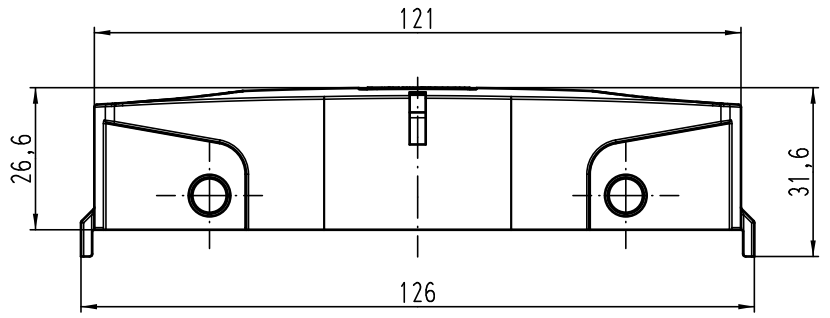

Alle Rechte vorbehalten/ All rights reserved

 All Dimensions in mm Original Size DIN A 4			Techn. Character.			Nicht tolerierte Maß/Free size tolerances		
						1:1	Han-Eco-24B-AK	
			Detail.	02.08.11	Rull			
			Insp.		Her b			
			Stand.					
A			HARTING Electric GmbH & Co. KG				TB 19 41 024 5405	Blatt/ page
Mod.	Dat.	Name	D-32339 Espelkamp					