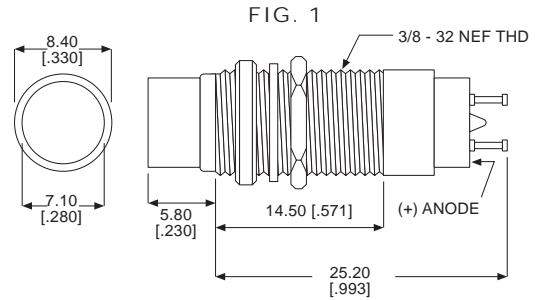

sales@integrated-circuit.com

LED PANEL MOUNT INDICATORS

249 SERIES FOR 3/8" MOUNTING HOLE • CYLINDRICAL CAP

PART NO.	COLOR	V _F	mA	mcd†	FIG.
249-4162-3334-504	Blue	3	10	120	1
249-7867-3331-504	Red	3.6	20	30	1
249-7967-3332-504	Green	3.6	20	40	1
249-8067-3333-504	Yellow	3.6	20	40	1
249-4164-3334-504	Blue	5	10	120	1
249-7868-3331-504	Red	5	20	30	1
249-7968-3332-504	Green	5	20	40	1
249-8068-3333-504	Yellow	5	20	40	1
249-4166-3334-504	Blue	10	10	120	1
249-7870-3331-504	Red	10	20	30	1
249-7970-3332-504	Green	10	20	40	1
249-8070-3333-504	Yellow	10	20	40	1
249-4167-3334-504	Blue	14	10	120	1
249-7871-3331-504	Red	14	20	30	1
249-7971-3332-504	Green	14	20	40	1
249-8071-3333-504	Yellow	14	20	40	1
249-4168-3334-504	Blue	28	10	120	1
249-7872-3331-504	Red	28	20	30	1
249-7972-3332-504	Green	28	20	40	1
249-8072-3333-504	Yellow	28	20	40	1

† mcd intensity of LED

Material & Finish: Housing, Cartridge and Holder - Black Anodized Aluminum. Cap -High Impact Plastic

249 SERIES FOR 3/8" MOUNTING HOLE • STOVEPIPE CAP

PART NO.	COLOR	V _F	mA	mcd†	FIG.
249-4162-3734-504	Blue	3	10	400	2
249-7867-3731-504	Red	3.6	20	30	2
249-7967-3732-504	Green	3.6	20	40	2
249-8067-3733-504	Yellow	3.6	20	40	2
249-4164-3734-504	Blue	5	10	400	2
249-7868-3731-504	Red	5	20	30	2
249-7968-3732-504	Green	5	20	40	2
249-8068-3733-504	Yellow	5	20	40	2
249-4166-3734-504	Blue	10	10	400	2
249-7870-3731-504	Red	10	20	30	2
249-7970-3732-504	Green	10	20	40	2
249-8070-3733-504	Yellow	10	20	40	2
249-4167-3734-504	Blue	14	10	400	2
249-7871-3731-504	Red	14	20	30	2
249-7971-3732-504	Green	14	20	40	2
249-8071-3733-504	Yellow	14	20	40	2
249-4168-3734-504	Blue	28	10	400	2
249-7872-3731-504	Red	28	20	30	2
249-7972-3732-504	Green	28	20	40	2
249-8072-3733-504	Yellow	28	20	40	2

† mcd intensity of LED

Material & Finish: Housing, Cartridge and Holder - Black Anodized Aluminum. Cap -High Impact Plastic

Dimensions in mm [inches]