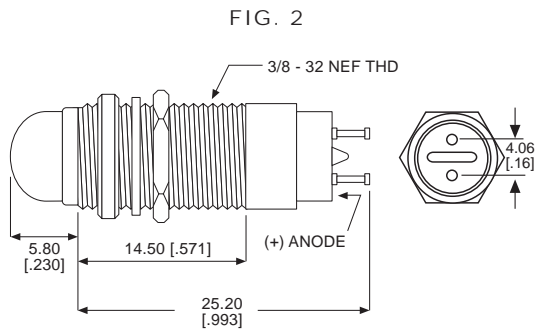

sales@integrated-circuit.com

LED PANEL MOUNT INDICATORS

249 SERIES FOR 3/8" MOUNTING HOLE • CYLINDRICAL CAP

PART NO.	COLOR	V _F	mA	mcd†	FIG.
249-4162-3334-504	Blue	3	10	120	1
249-7867-3331-504	Red	3.6	20	30	1
249-7967-3332-504	Green	3.6	20	40	1
249-8067-3333-504	Yellow	3.6	20	40	1
249-4164-3334-504	Blue	5	10	120	1
249-7868-3331-504	Red	5	20	30	1
249-7968-3332-504	Green	5	20	40	1
249-8068-3333-504	Yellow	5	20	40	1
249-4166-3334-504	Blue	10	10	120	1
249-7870-3331-504	Red	10	20	30	1
249-7970-3332-504	Green	10	20	40	1
249-8070-3333-504	Yellow	10	20	40	1
249-4167-3334-504	Blue	14	10	120	1
249-7871-3331-504	Red	14	20	30	1
249-7971-3332-504	Green	14	20	40	1
249-8071-3333-504	Yellow	14	20	40	1
249-4168-3334-504	Blue	28	10	120	1
249-7872-3331-504	Red	28	20	30	1
249-7972-3332-504	Green	28	20	40	1
249-8072-3333-504	Yellow	28	20	40	1

† mcd intensity of LED

Material & Finish: Housing, Cartridge and Holder - Black Anodized Aluminum. Cap -High Impact Plastic

249 SERIES FOR 3/8" MOUNTING HOLE • STOVEPIPE CAP

PART NO.	COLOR	V _F	mA	mcd†	FIG.
249-4162-3734-504	Blue	3	10	400	2
249-7867-3731-504	Red	3.6	20	30	2
249-7967-3732-504	Green	3.6	20	40	2
249-8067-3733-504	Yellow	3.6	20	40	2
249-4164-3734-504	Blue	5	10	400	2
249-7868-3731-504	Red	5	20	30	2
249-7968-3732-504	Green	5	20	40	2
249-8068-3733-504	Yellow	5	20	40	2
249-4166-3734-504	Blue	10	10	400	2
249-7870-3731-504	Red	10	20	30	2
249-7970-3732-504	Green	10	20	40	2
249-8070-3733-504	Yellow	10	20	40	2
249-4167-3734-504	Blue	14	10	400	2
249-7871-3731-504	Red	14	20	30	2
249-7971-3732-504	Green	14	20	40	2
249-8071-3733-504	Yellow	14	20	40	2
249-4168-3734-504	Blue	28	10	400	2
249-7872-3731-504	Red	28	20	30	2
249-7972-3732-504	Green	28	20	40	2
249-8072-3733-504	Yellow	28	20	40	2

† mcd intensity of LED

Material & Finish: Housing, Cartridge and Holder - Black Anodized Aluminum. Cap -High Impact Plastic

Dimensions in mm [inches]