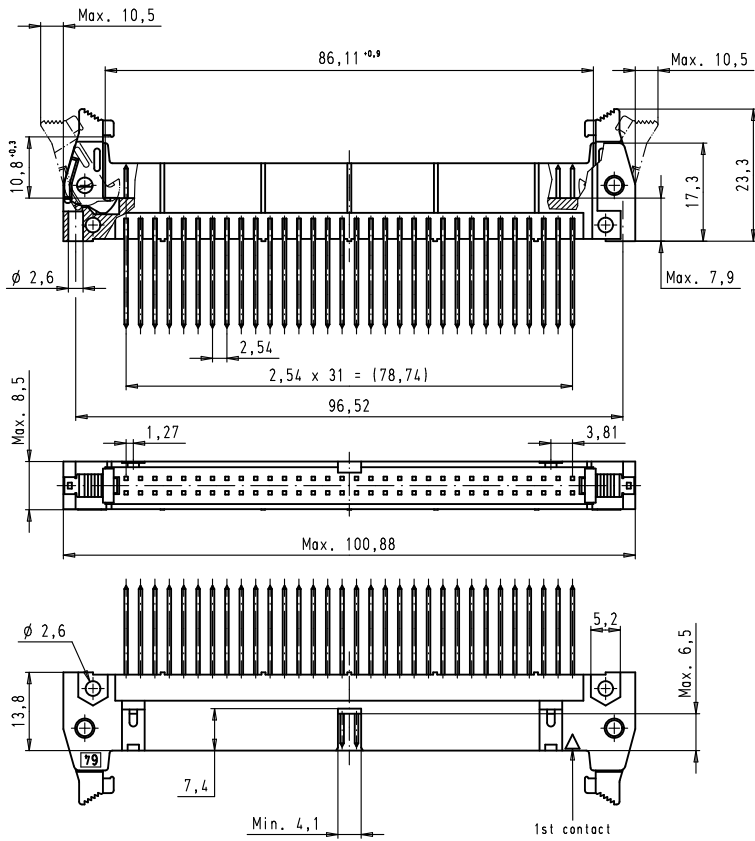

[sales@integrated-circuit.com](mailto:sales@integrated-circuit.com)

Alle Rechte vorbehalten. // rights reserved

09 18 564 7917	3
09 18 564 6917	2
09 18 564 5917	0,76 µm Au
Part number	Performance level

			Det.	Name		
			Detail.	19/09/02	CV	
			Insp.			
			Stand.			
34883	12/02/08	SH	HARTING EURL			SEK 18 Male Connector Standard 64 poles Straight wrap posts Short locking levers
31092	19/09/02	CV	F-95972 Paris			
						TB 09 18 564 X917
						Sub.

Height/Scale: 1,5:1  
Sheet/Page: 1/1