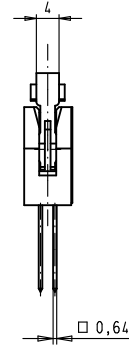

[sales@integrated-circuit.com](mailto:sales@integrated-circuit.com)

Alle Rechte vorbehalten. // rights reserved

09 18 564 7917	3
09 18 564 6917	2
09 18 564 5917	0,76 µm Au
Part number	Performance level

			Det.	Name		
			Detail.	19/09/02	CV	
			Insp.			
			Stand.			
34883	12/02/08	SH	HARTING EURL			SEK 18 Male Connector Standard 64 poles Straight wrap posts Short locking levers
31092	19/09/02	CV	F-95972 Paris			
						TB 09 18 564 X917
						Sub.

Height/Scale: 1,5:1  
Sheet/Page: 1/1