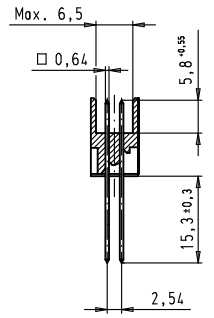

[sales@integrated-circuit.com](mailto:sales@integrated-circuit.com)

Alle Rechte vorbehalten. // rights reserved

09 18 564 7917	3
09 18 564 6917	2
09 18 564 5917	0,76 µm Au
Part number	Performance level

			Det.	Name		
			Detail.	19/09/02	CV	
			Insp.			
			Stand.			
34883	12/02/08	SH	HARTING EURL			SEK 18 Male Connector Standard 64 poles Straight wrap posts Short locking levers
31092	19/09/02	CV	F-95972 Paris			
						TB 09 18 564 X917
						Sub.

Height/Scale: 1,5:1  
Sheet/Page: 1/1