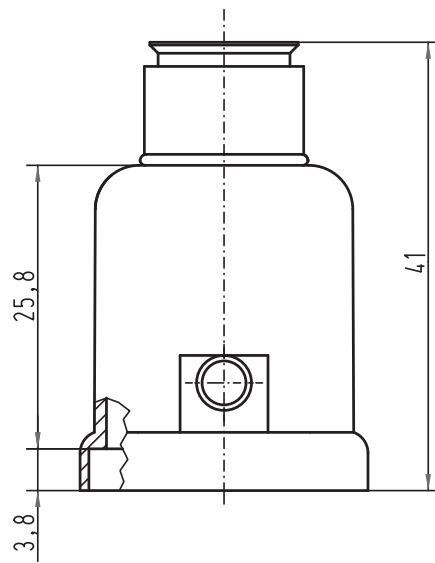

Alle Rechte vorbehalten/ All rights reserved

 All Dimensions in mm Original Size DIN A 4			Techn. Character.			Nicht tolerierte Maß/Free size tolerances				
			Dat.	Name	Maßstab/Scale  2:1	Han 3A-gg Tüllengehäuse/ hood top-entry				
			Detail.	11.03.93 PENNER						
			Insp.	HERB						
			Stand.							
413155	27.08.07	Ho	HARTING Electric GmbH & Co. KG			 TB 09 20 003 0401	Blatt/ page			
25629	16.04.99	PL	D-32339 Espelkamp							
Mod.	Dat.	Name						Sub.		