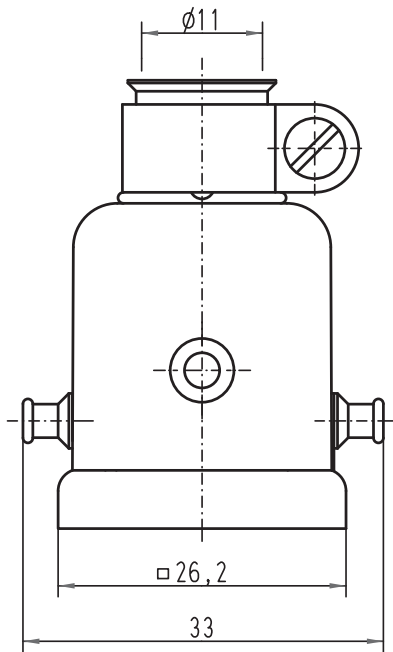

Alle Rechte vorbehalten/ All rights reserved

 All Dimensions in mm Original Size DIN A 4			Techn. Character.			Nicht tolerierte Maß/Free size tolerances				
			Dat.	Name	Maßstab/Scale  2:1	Han 3A-gg Tüllengehäuse/ hood top-entry				
			Detail.	11.03.93 PENNER						
			Insp.	HERB						
			Stand.							
413155	27.08.07	Ho	HARTING Electric GmbH & Co. KG			 TB 09 20 003 0401	Blatt/ page			
25629	16.04.99	PL	D-32339 Espelkamp							
Mod.	Dat.	Name						Sub.		