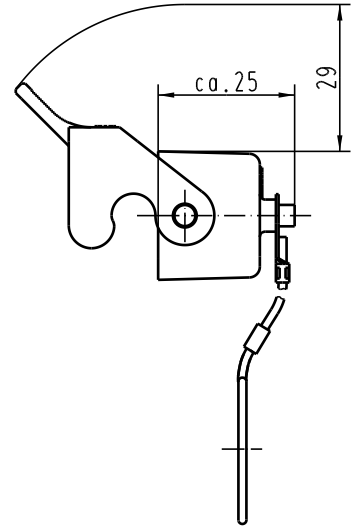

Alle Rechte vorbehalten/ All rights reserved

5

4

3

2

1

für Gehäuseoberseite mit sti-Einsatz
 for hoods with male insert

 All Dimensions in mm Original Size DIN A 4			Techn. Character.			Nicht Intolerierte Masse/ free size tolerances	
Mod.	Dat.	Name	Dat.	Name	Masstab/Scale		
412025	13.02.06	Bor	Detail.	19.03.93	PENNER	1:1	Han 3A-AK Kunststoffabdeckkappe/ thermoplastic cover
411215	25.08.04	Ho	Insp.		HERB		
25852	16.04.99	PL	Stand.				
17270	05.09.94	SPER	HARTING Electric GmbH & Co. KG				TB 09 20 003 5442
15890	22.11.93	SPER	D-32339 Espelkamp				
Mod.	Dat.	Name				Sub.	