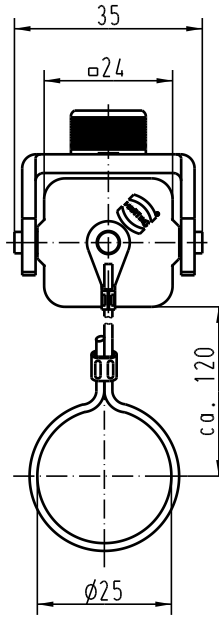

Alle Rechte vorbehalten/ All rights reserved

5

4

3

2

1

für Gehäuseoberseite mit sti-Einsatz
 for hoods with male insert

 All Dimensions in mm Original Size DIN A 4			Techn. Character.			Nicht Intolerierte Masse/ free size tolerances	
Mod.	Dat.	Name	Dat.	Name	Masstab/Scale		
412025	13.02.06	Bor	Detail.	19.03.93	PENNER	1:1	Han 3A-AK Kunststoffabdeckkappe/ thermoplastic cover
411215	25.08.04	Ho	Insp.		HERB		
25852	16.04.99	PL	Stand.				
17270	05.09.94	SPER	HARTING Electric GmbH & Co. KG				TB 09 20 003 5442
15890	22.11.93	SPER	D-32339 Espelkamp				
Mod.	Dat.	Name				Sub.	