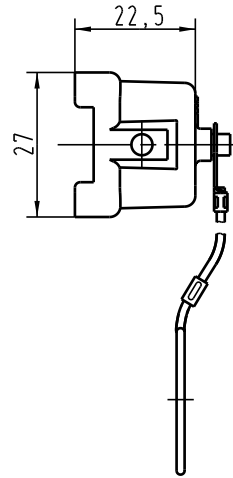

B

A

für Kupplungsgehäuse mit sti-Einsatz/
for hoods (cable to cable) with male insert

 All Dimensions in mm Original Size DIN A 4			Techn. Character.			Nicht tolerierte Masse! Free size tolerances	
Mod.	Dat.	Name	Detail.	Dat.	Name	Massestab/Scale	Han 3A-AK Kunststoffabdeckkappe/ thermoplastic cover
412025	13.02.06	Bor	Detail.	22.03.93	PENNER		
411215	25.08.04	Ho	Insp.		HERB.		
29547	20.06.01	ROH.	Stand.				
25852	16.04.99	PL					
15890	22.11.93	SPER					
			HARTING Electric GmbH & Co. KG D-32339 Espelkamp				
						TB 09 20 003 5448	
						Sub.	
							Blatt/ page