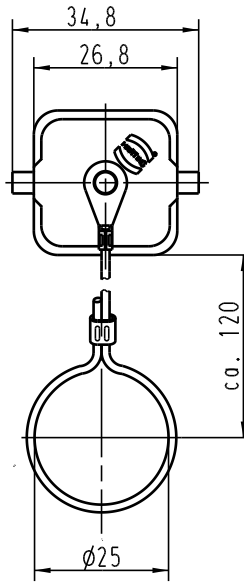

B

A

für Kupplungsgehäuse mit sti-Einsatz/
for hoods (cable to cable) with male insert

 All Dimensions in mm Original Size DIN A 4			Techn. Character.			Nicht tolerierte Masse! Free size tolerances	
Mod.	Dat.	Name	Detail.	Dat.	Name	Massestab/Scale	Han 3A-AK Kunststoffabdeckkappe/ thermoplastic cover
412025	13.02.06	Bor	Detail.	22.03.93	PENNER		
411215	25.08.04	Ho	Insp.		HERB.		
29547	20.06.01	ROH.	Stand.				
25852	16.04.99	PL					
15890	22.11.93	SPER					
			HARTING Electric GmbH & Co. KG D-32339 Espelkamp				
						TB 09 20 003 5448	
						Sub.	
							Blatt/ page