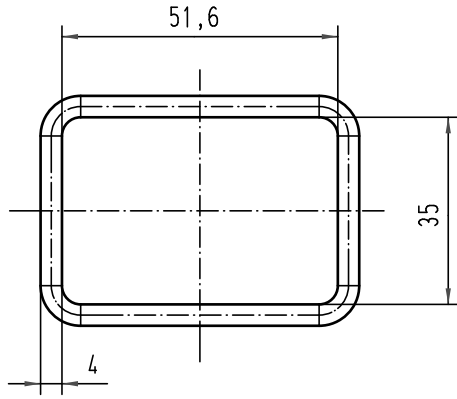

sales@integrated-circuit.com

 All Dimensions in mm Original Size DIN A 4			Techn. Character.			Nicht tolerierte Maß/Free size tolerances		
				Dat.	Name	Maßstab/Scale 1:1	Profil-Gummidichtung Han 6B <i>profile seal Han 6B</i>	
			Detail.	19.12.97	KR			
			Insp.		HERB.			
			Stand.					
413164	30.08.07	ML	HARTING Electric GmbH & Co. KG D-32339 Espelkamp				TB 09 30 000 9941	
24847	30.11.98	KR						
Mod.	Dat.	Name					Sub.	Blatt/ page