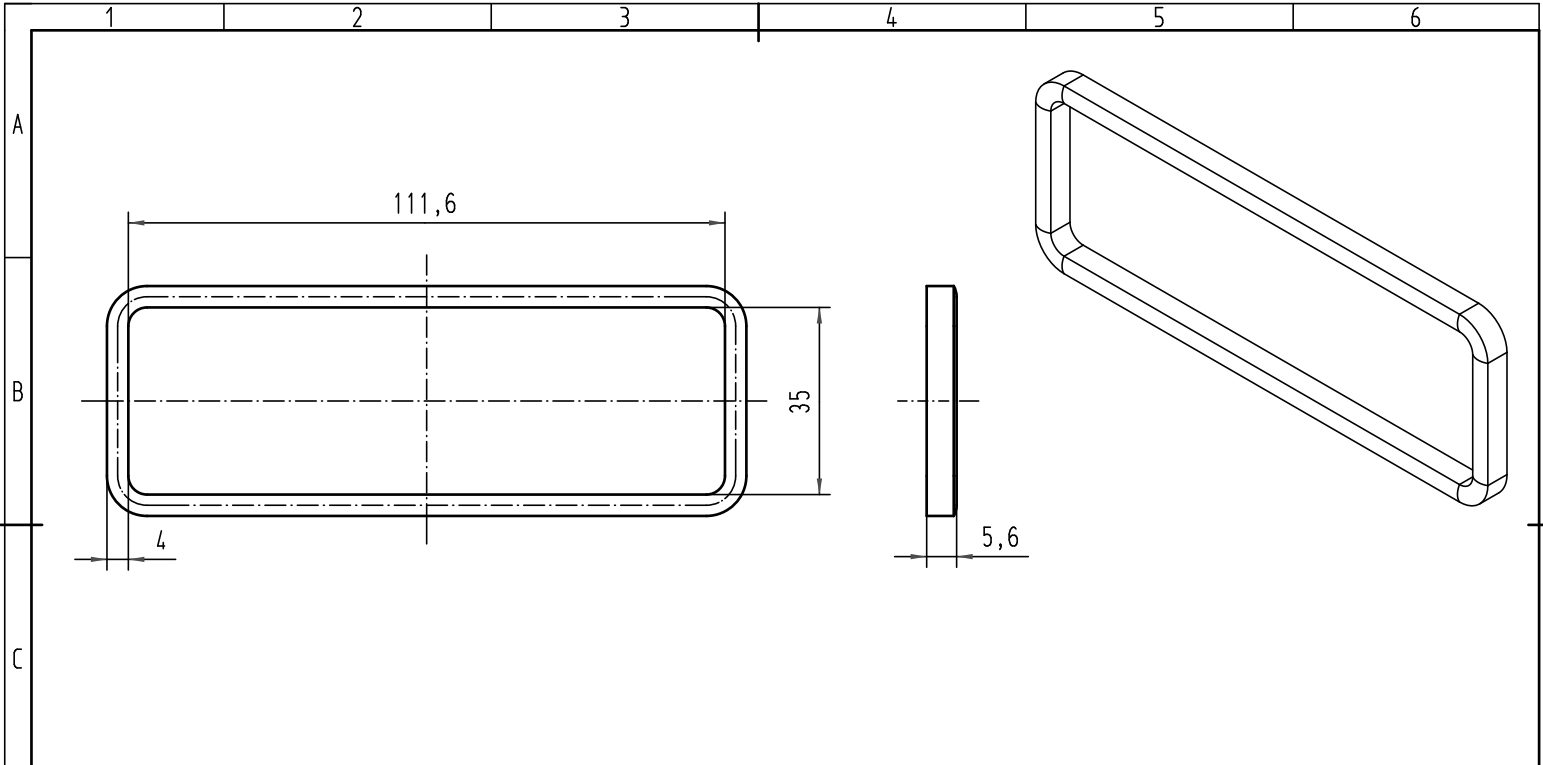

sales@integrated-circuit.com

Alle Rechte vorbehalten/ All rights reserved

 All Dimensions in mm Original Size DIN A 4			Techn. Character.			Nicht tolerierte Maß/Free size tolerances	
			Detail.	19.12.97	KR	Maßstab/Scale 1:1	
			Insp.		HERB.		
			Stand.				
413164	30.08.07	ML	HARTING Electric GmbH & Co. KG D-32339 Espelkamp				TB 09 30 000 9944
24847	30.11.98	KR					
Mod.	Dat.	Name				Sub.	Blatt/ page