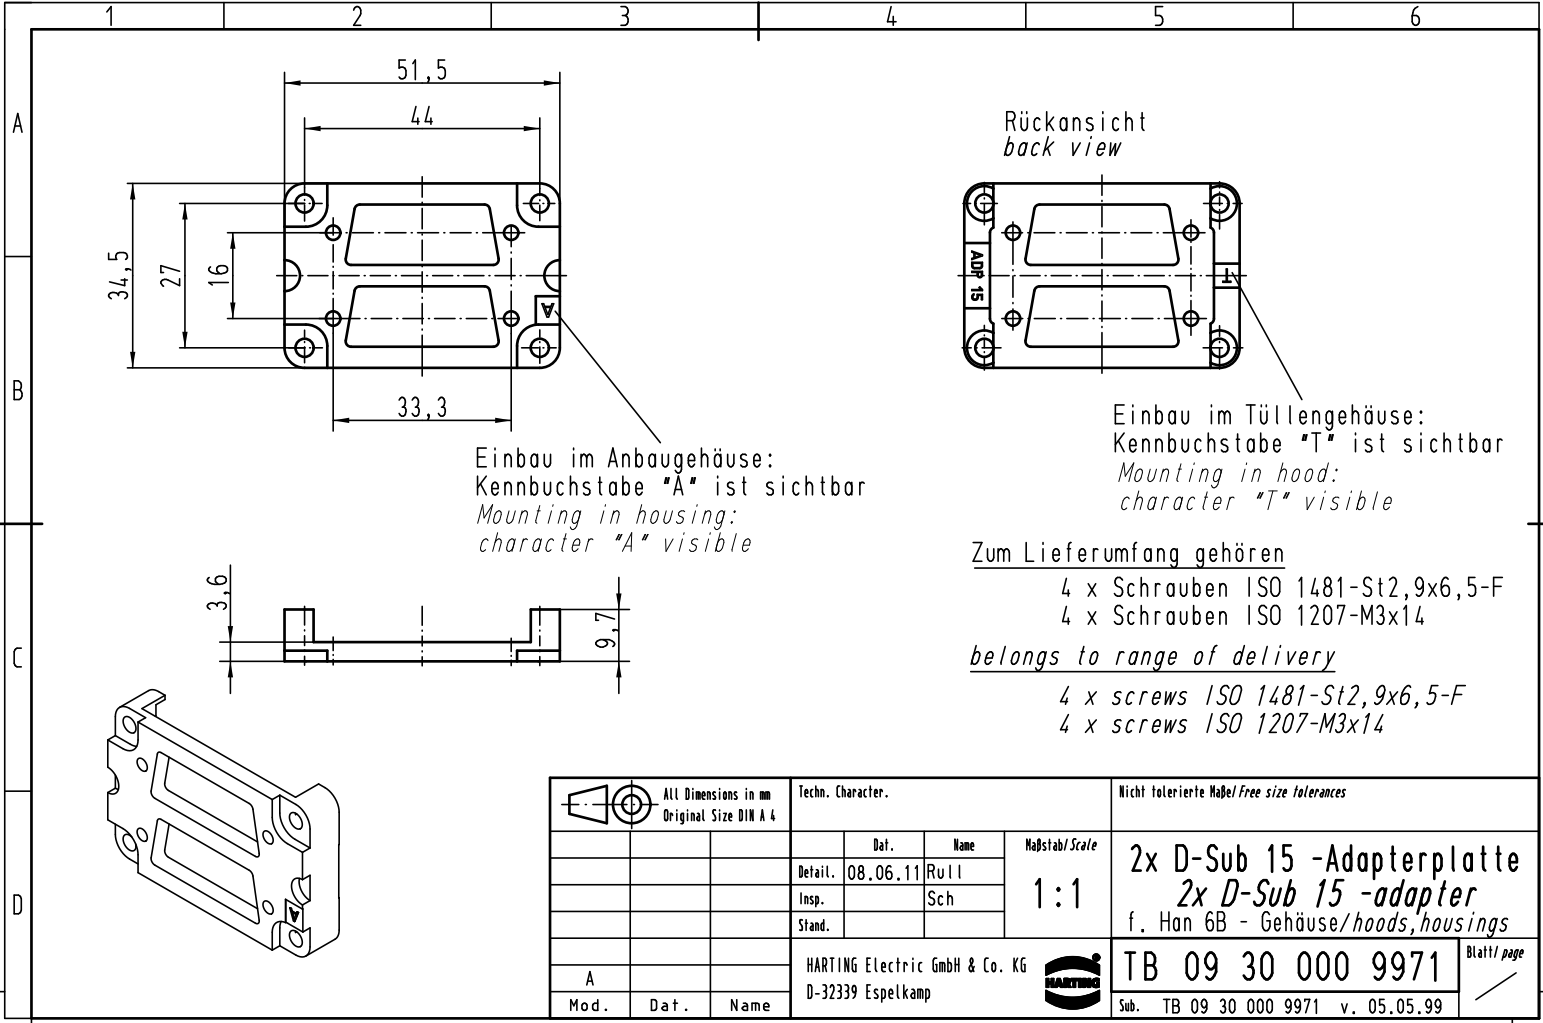

All Dimensions in mm Original Size DIN A 4			Techn. Character.			Nicht tolerierte Maß/Free size tolerances		
						Maßstab/Scale 1:1	2x D-Sub 15 -Adapterplatte 2x D-Sub 15 -adapter f. Han 6B - Gehäuse/hoods, housings	Blatt/ page
			Dat. 08.06.11	Name Rull				
			Insp. 	Sch				
			Stand.					
A			HARTING Electric GmbH & Co. KG D-32339 Espelkamp				TB 09 30 000 9971	Sub. TB 09 30 000 9971 v. 05.05.99
Mod.	Dat.	Name						