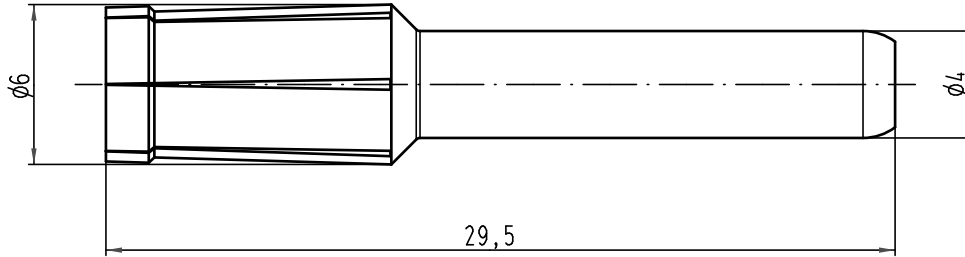

 All Dimensions in mm Original Size DIN A 4			Techn. Character.			Nicht tolerierte Masse/ Free size tolerances		
						5:1	Han C-Doppelkontakt-M/F für LP-Adapter Han Q4/2 <i>Han C-collateral contact-m/f</i> for LP-adaptor Han Q4/2	
			Detail.	16.02.07	Ho			
			Insp.		Ole			
			Stand.					
412713			HARTING Electric GmbH & Co. KG				TB 09 32 000 6180	
Mod.	Dat.	Name	D-32339 Espelkamp					
						Sub.		