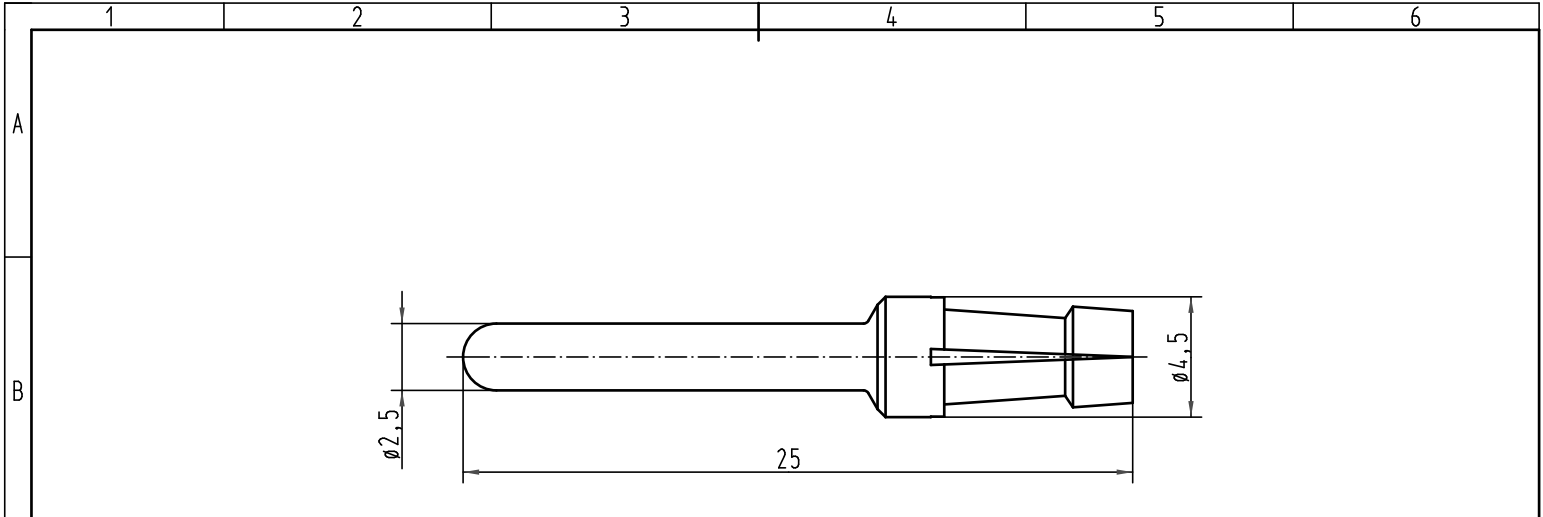

Alle Rechte vorbehalten/ All rights reserved

 All Dimensions in mm Original Size DIN A 4			Techn. Character.			Nicht tolerierte Maß/Free size tolerances		
				Dat.	Name	Maßstab/Scale 5:1	Kontaktstift male contact	
			Detail.	16.08.00	Gö			
			Insp.		Sdt			
			Stand.					
413214	15.10.07	Rull	HARTING Electric GmbH & Co. KG				TB 09 33 000 6180	
27869			D-32339 Espelkamp					
Mod.	Dat.	Name					Sub.	Blatt/ page