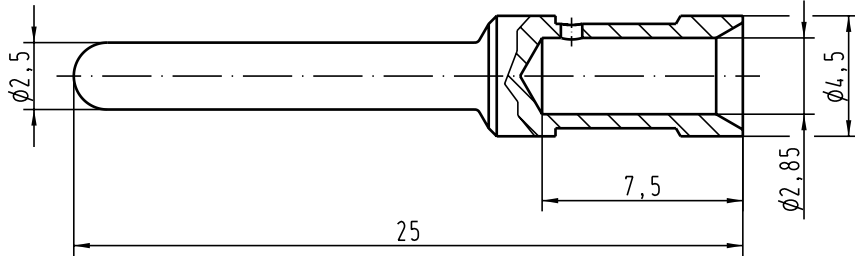

Alle Rechte vorbehalten/ All rights reserved

Leiterquerschnitt/ wire gauge : 4mm^2 /AWG12

Oberfläche/ surface : Gold Tec (NiP+Au)

 All Dimensions in mm Original Size DIN A 4			Techn. Character.			Nicht Intolerierte Masse/ free size tolerances	
				Dat.	Name	Maststab/Scale 5:1	Han E-Kontaktstift-c <i>Han E- male contact</i>
	Detail.	14.05.04	Ste				
	Insp.		KR				
	Stand.						
411022			HARTING Electric GmbH & Co. KG			TB 09 33 000 6307	
Mod.	Dat.	Name	D-32339 Espelkamp			Sub.	