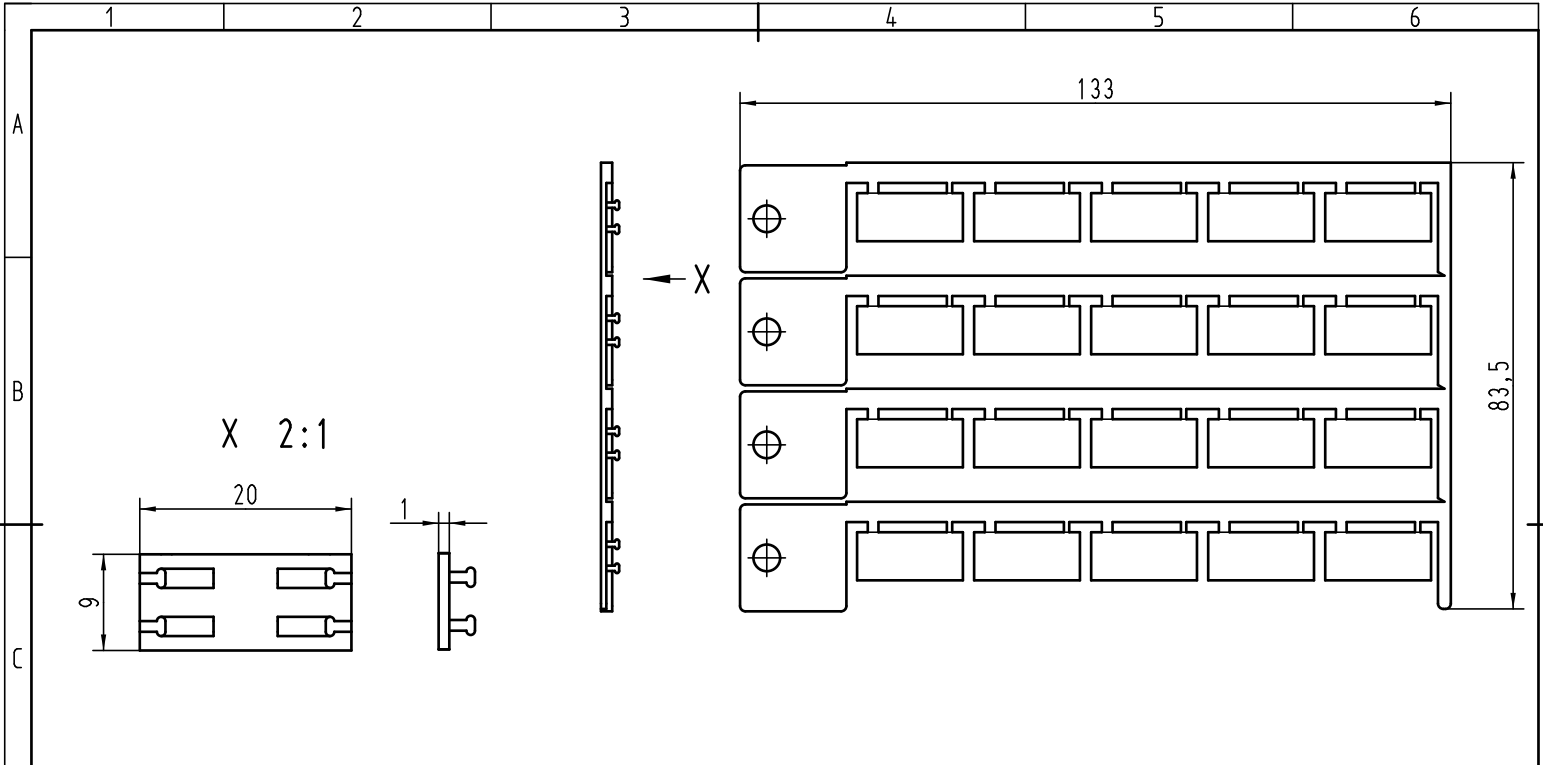

Alle Rechte vorbehalten/ All rights reserved

 All Dimensions in mm Original Size DIN A 4			Techn. Character.			Nicht tolerierte Maße/Free size tolerances		
			Detail.	14.03.11	Rull	Maßstab/Scale 1:1	Bezeichnungsschilder <i>identification strips</i>	
			Insp.		Be			
			Stand.					
A			HARTING Electric GmbH & Co. KG				TB 09 33 000 9982	
Mod.	Dat.	Name	D-32339 Espelkamp				Sub. TB 09 33 000 9982 v. 12.12.07	
							Blatt/ page	