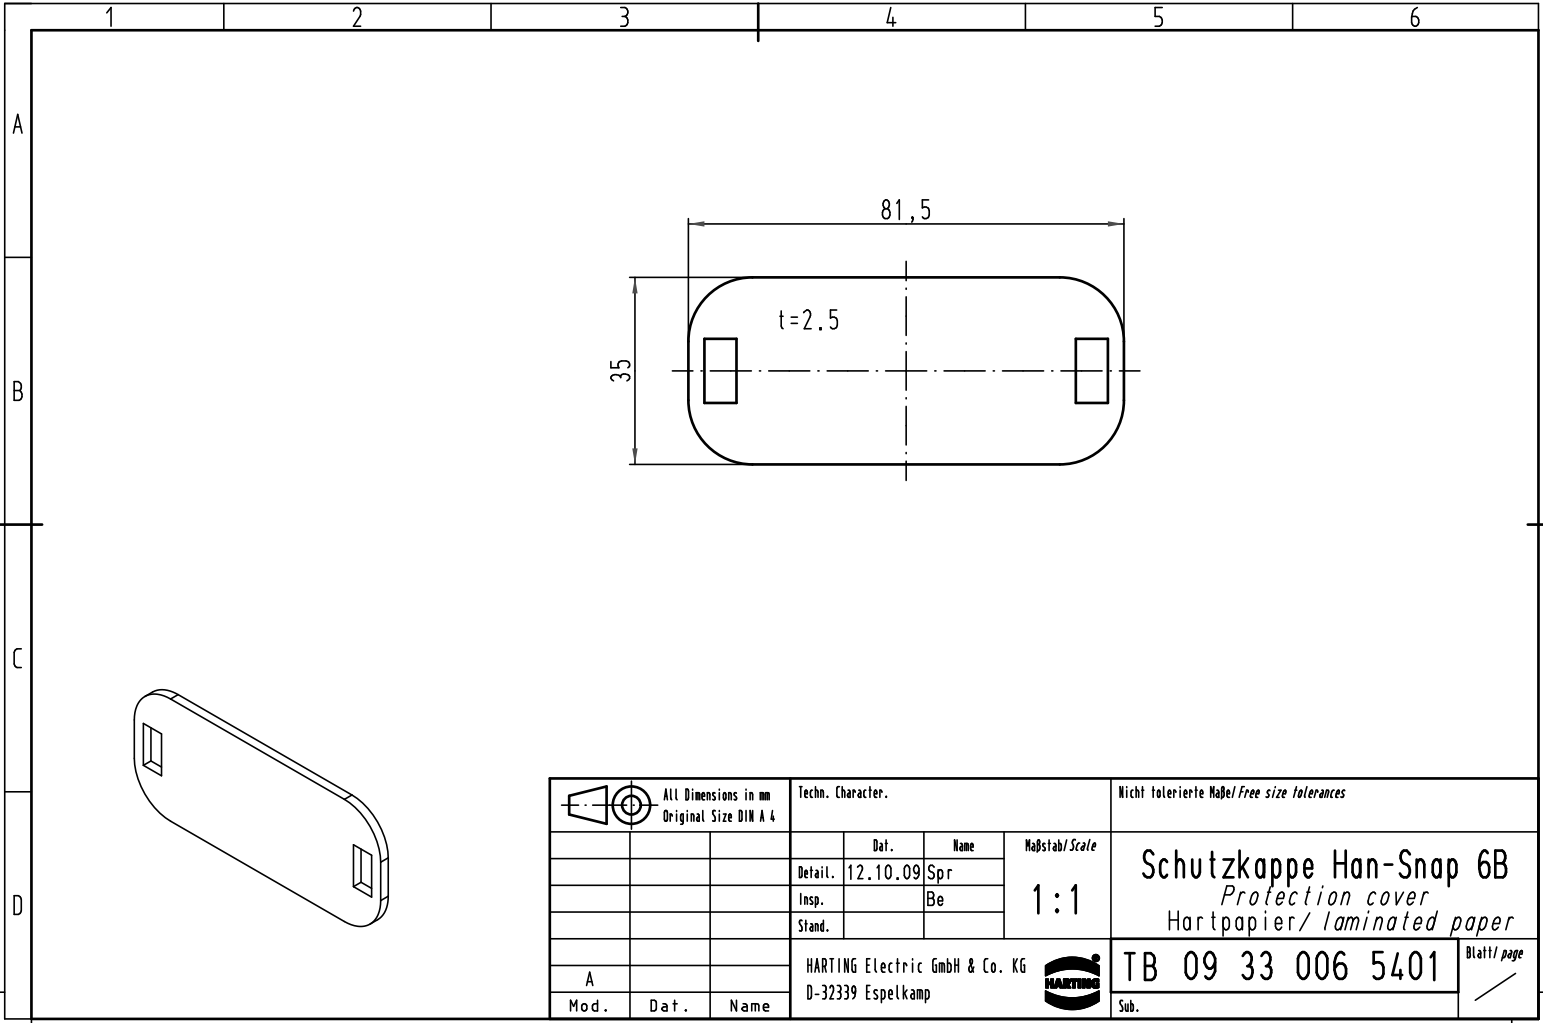

Alle Rechte vorbehalten/ All rights reserved

All Dimensions in mm Original Size DIN A 4			Techn. Character.			Nicht tolerierte Maße/Free size tolerances		
			Dat. 12.10.09	Name Spr	Maßstab/Scale 1:1	<b>Schutzkappe Han-Snap 6B</b> <i>Protection cover</i> <i>Hartpapier/ laminated paper</i>		
			Insp.	Be				
			Stand.					
A Mod.    Dat.    Name			HARTING Electric GmbH & Co. KG D-32339 Espelkamp			<b>TB 09 33 006 5401</b>		
						Blatt/ page Sub.		