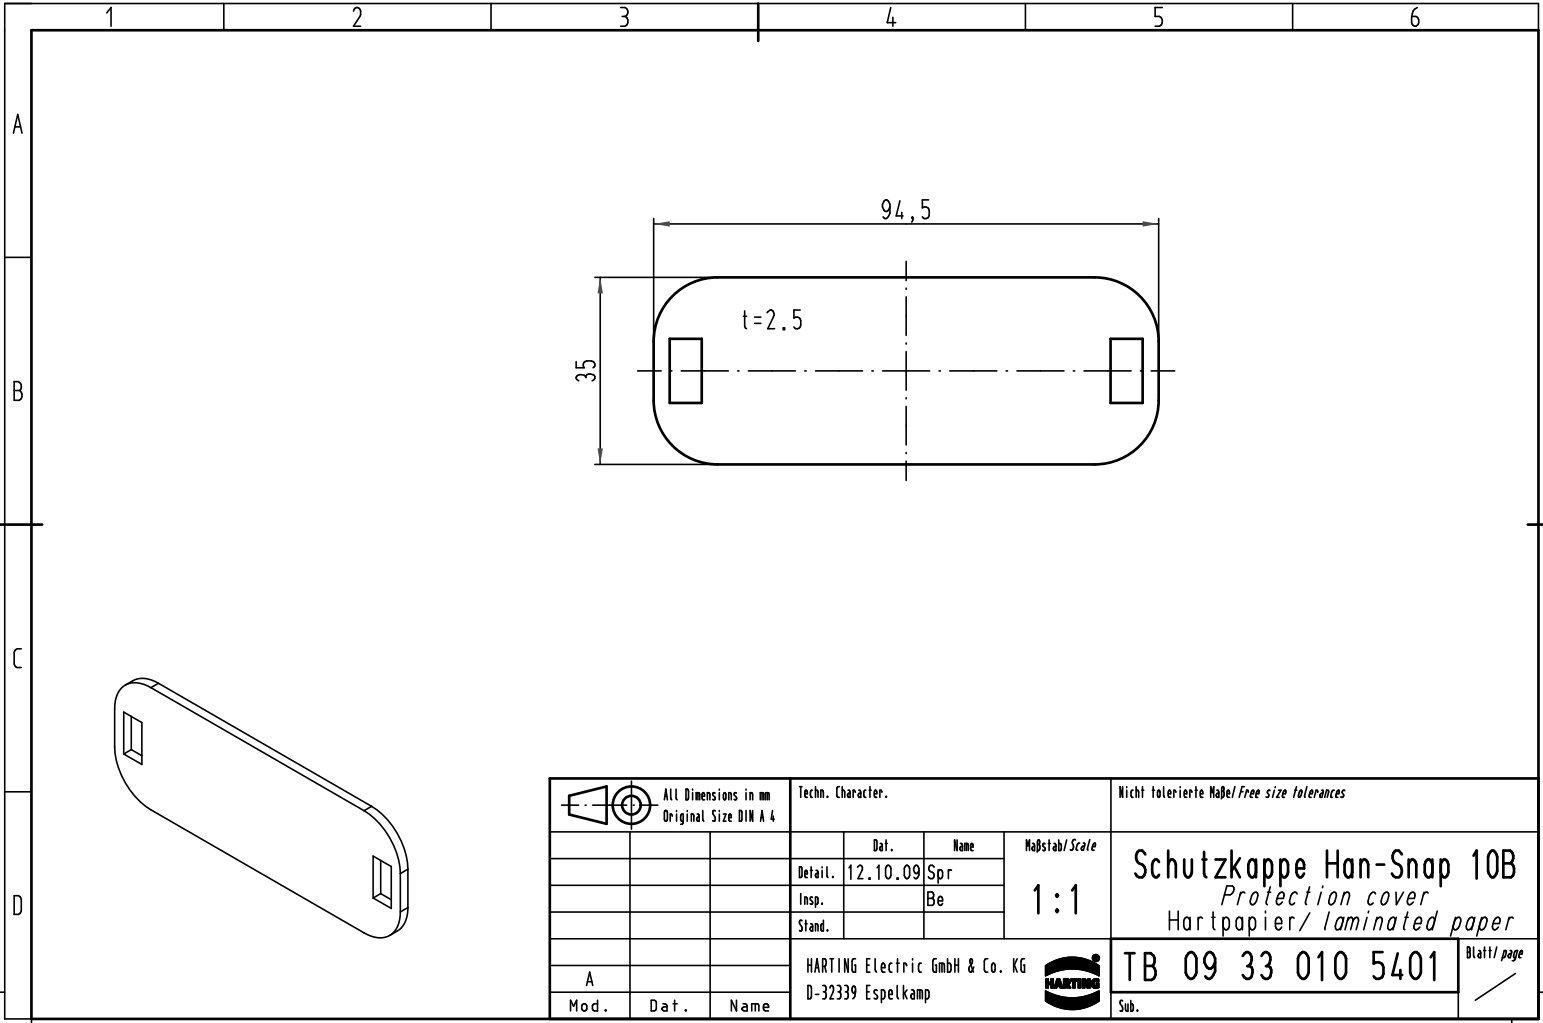

Alle Rechte vorbehalten/ All rights reserved

 All Dimensions in mm Original Size DIN A 4			Techn. Character.			Nicht tolerierte Maße/Free size tolerances		
						Maßstab/Scale 1:1	Schutzkappe Han-Snap 10B <i>Protection cover</i> <i>Hartpapier/ laminated paper</i>	Blatt/ page /
			Detail.	12.10.09	Spr			
			Insp.		Be			
			Stand.					
A			HARTING Electric GmbH & Co. KG				TB 09 33 010 5401	Sub.
Mod.	Dat.	Name	D-32339 Espelkamp					