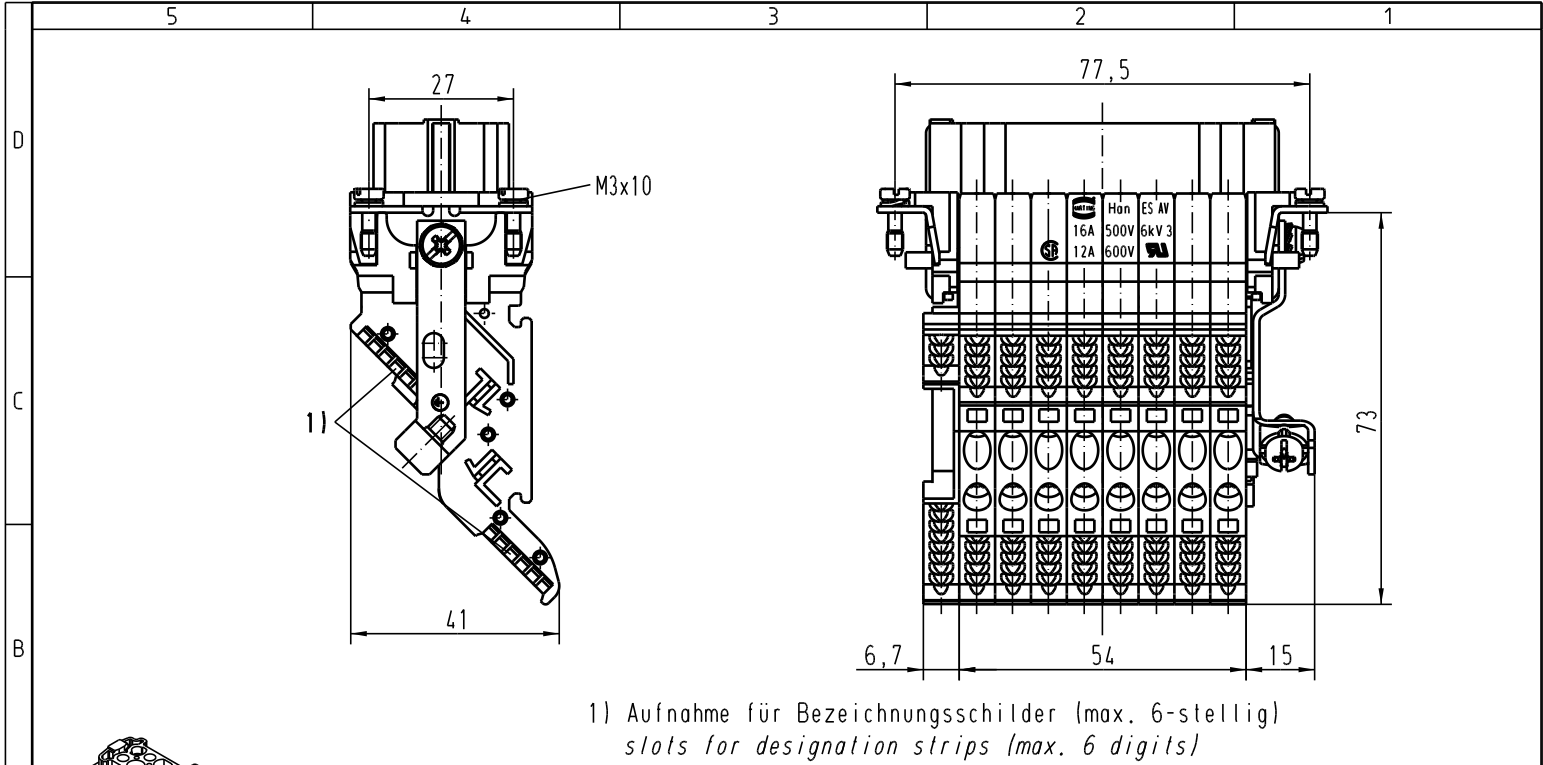

Alle Rechte vorbehalten/ All rights reserved

1) Aufnahme für Bezeichnungsschilder (max. 6-stellig)
 slots for designation strips (max. 6 digits)

All Dimensions in mm Original Size DIN A 4			Techn. Character.			Nicht tolerierte Masse/ free size tolerances	
				Dat.	Name	Maßstab/Scale	Han 16ES-AV-f Anschlussverteiler links/ terminal block connector left
	Detail.	24.01.95	SPER	1:1			
	Insp.		SDT				
	Stand.						
411631	01.06.05	Loe.	HARTING Electric GmbH & Co. KG D-32339 Espelkamp			TB 09 33 016 4729	Blatt/ page
410278	05.01.05	DY					
Mod.	Dat.	Name				Sub.	